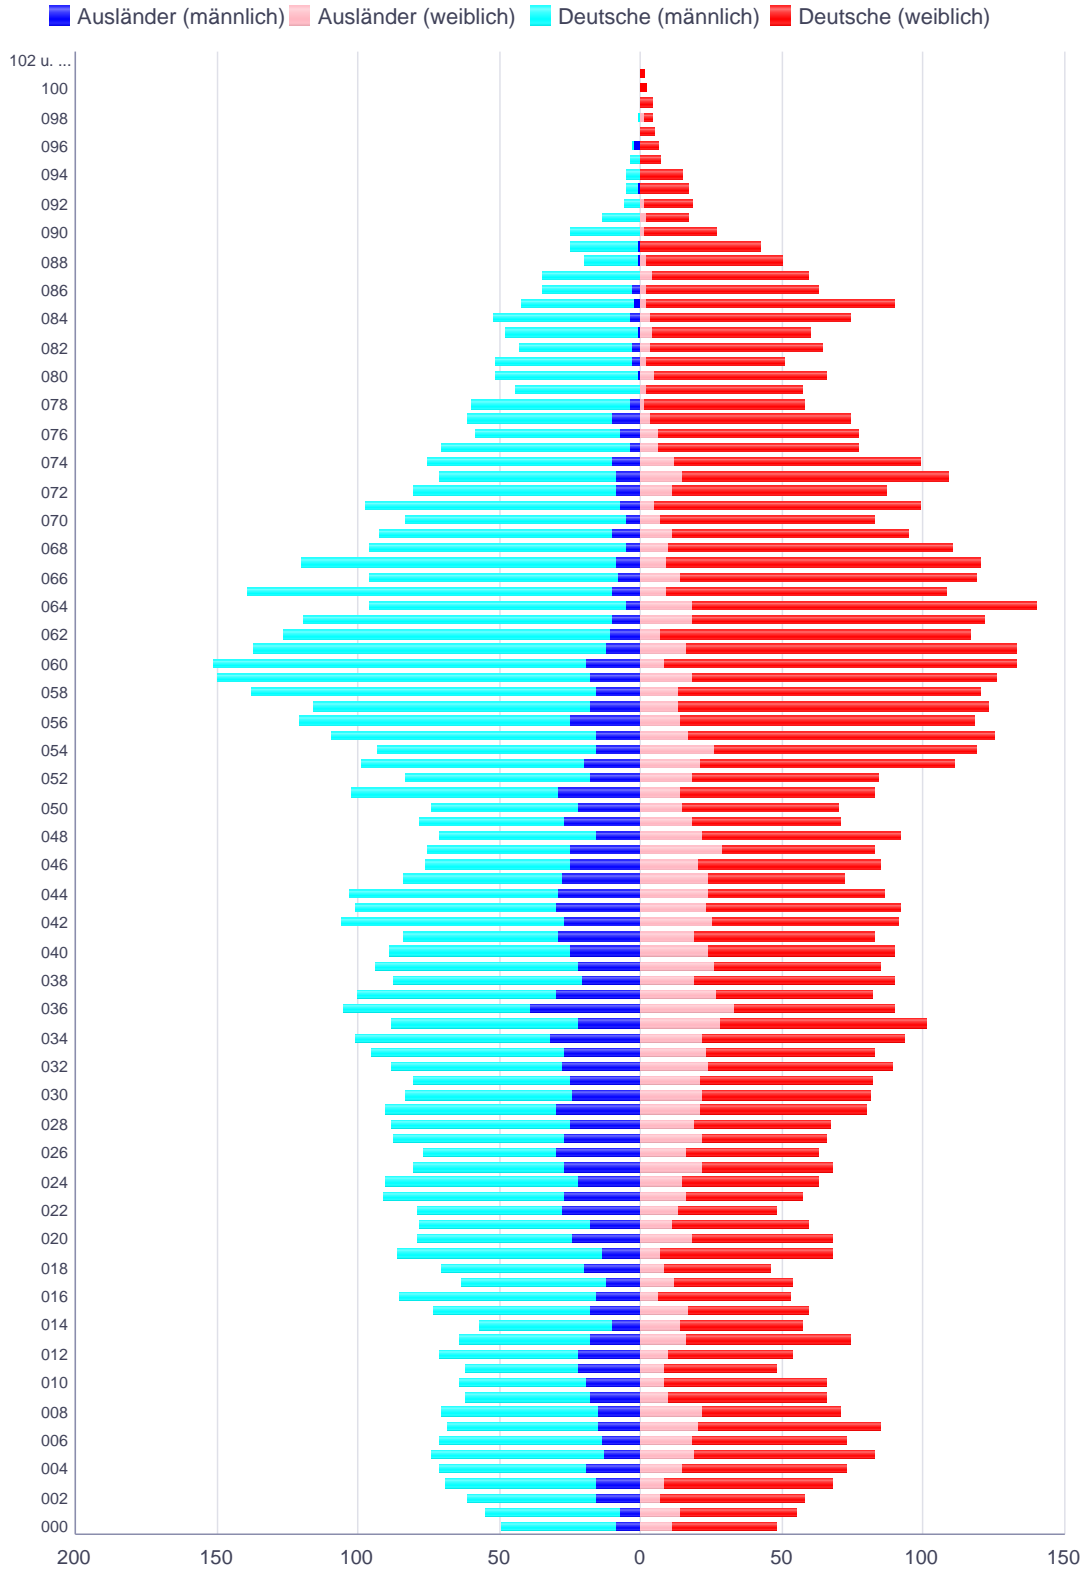

Bevölkerungspyramide

Gemeinde:
Gernsbach

Gemeinde-Schlüssel:
08216017

Gebiets-Gliederung:
Ges.-Gemeinde

Stand:
31.12.2024

	Ausländer (männlich)	Ausländer (weiblich)	Deutsche (männlich)	Deutsche (weiblich)	gesamt
102 u. älter	0	0	0	0	0
101	0	0	0	1	1
100	0	0	0	2	2
099	0	0	0	4	4
098	0	1	1	3	5
097	0	0	0	5	5
096	2	0	1	6	9
095	0	0	4	7	11
094	0	0	5	15	20
093	1	0	4	17	22
092	0	1	6	17	24
091	0	2	14	15	31
090	0	1	25	26	52
089	1	0	24	42	67
088	1	2	19	48	70
087	0	4	35	55	94
086	3	2	32	61	98
085	2	2	40	88	132
084	4	3	48	71	126
083	1	4	47	56	108
082	3	3	40	61	107
081	3	2	48	49	102
080	1	5	50	61	117
079	0	2	44	55	101
078	4	1	56	57	118
077	10	3	51	71	135
076	7	6	51	71	135
075	4	6	66	71	147
074	10	12	65	87	174
073	9	15	62	94	180
072	9	11	71	76	167
071	7	5	90	94	196
070	5	7	78	76	166
069	10	11	82	84	187
068	5	10	91	100	206
067	9	9	111	111	240
066	8	14	88	105	215
065	10	9	129	99	247
064	5	18	91	122	236
063	10	18	109	104	241
062	11	7	115	110	243
061	12	16	125	117	270
060	19	8	132	125	284
059	18	18	132	108	276
058	16	13	122	107	258
057	18	13	98	110	239
056	25	14	96	104	239
055	16	17	93	108	234
054	16	26	77	93	212
053	20	21	79	90	210
052	18	18	65	66	167