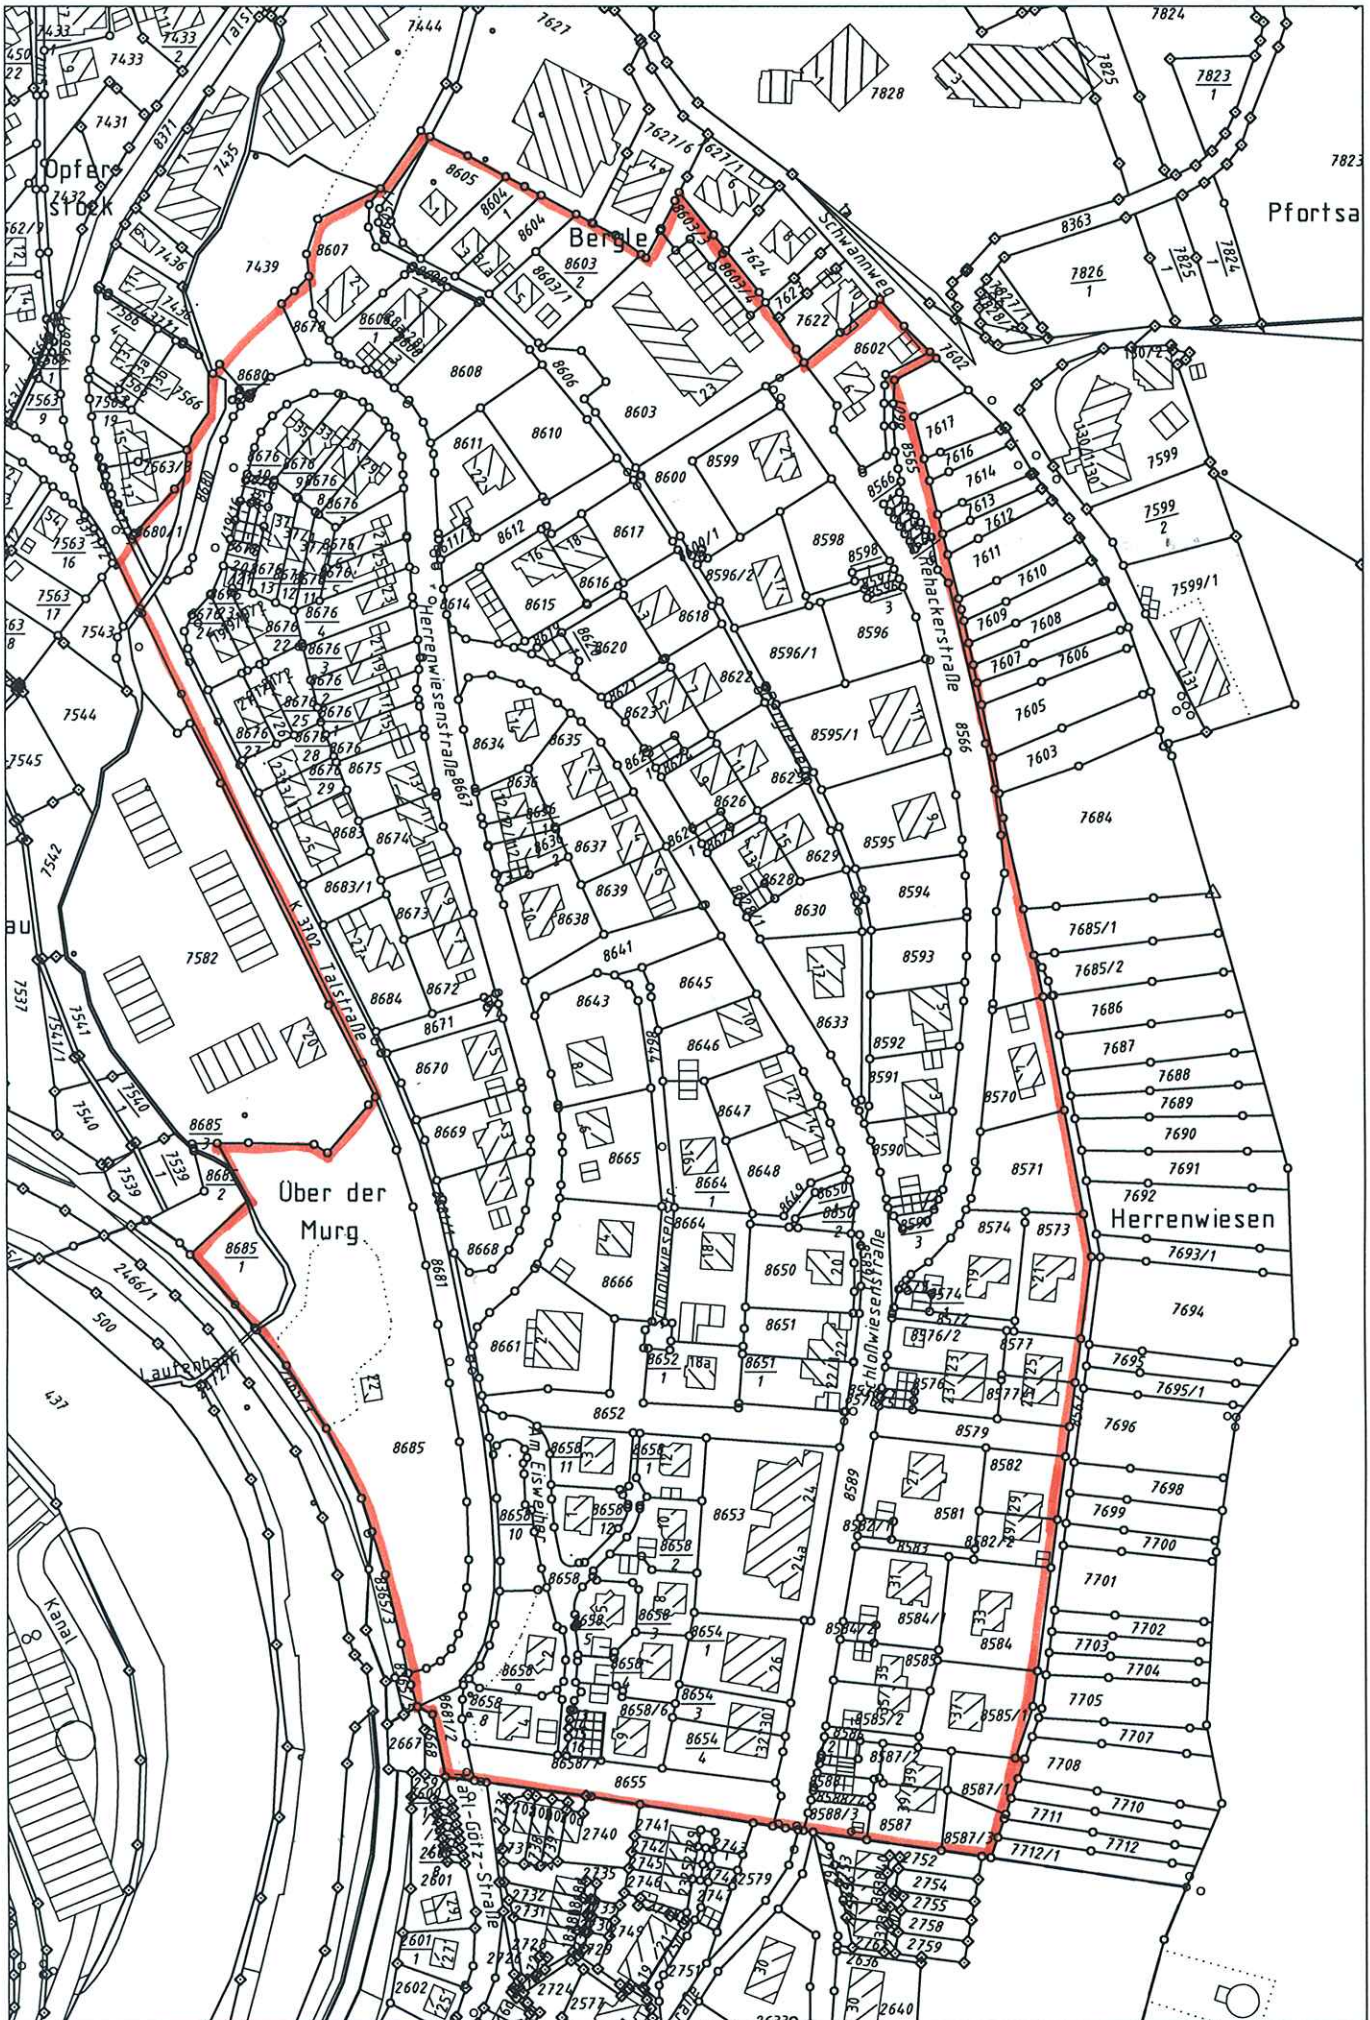

Übersichtslageplan „Herrenwiesen“

Maßstab 1:2500