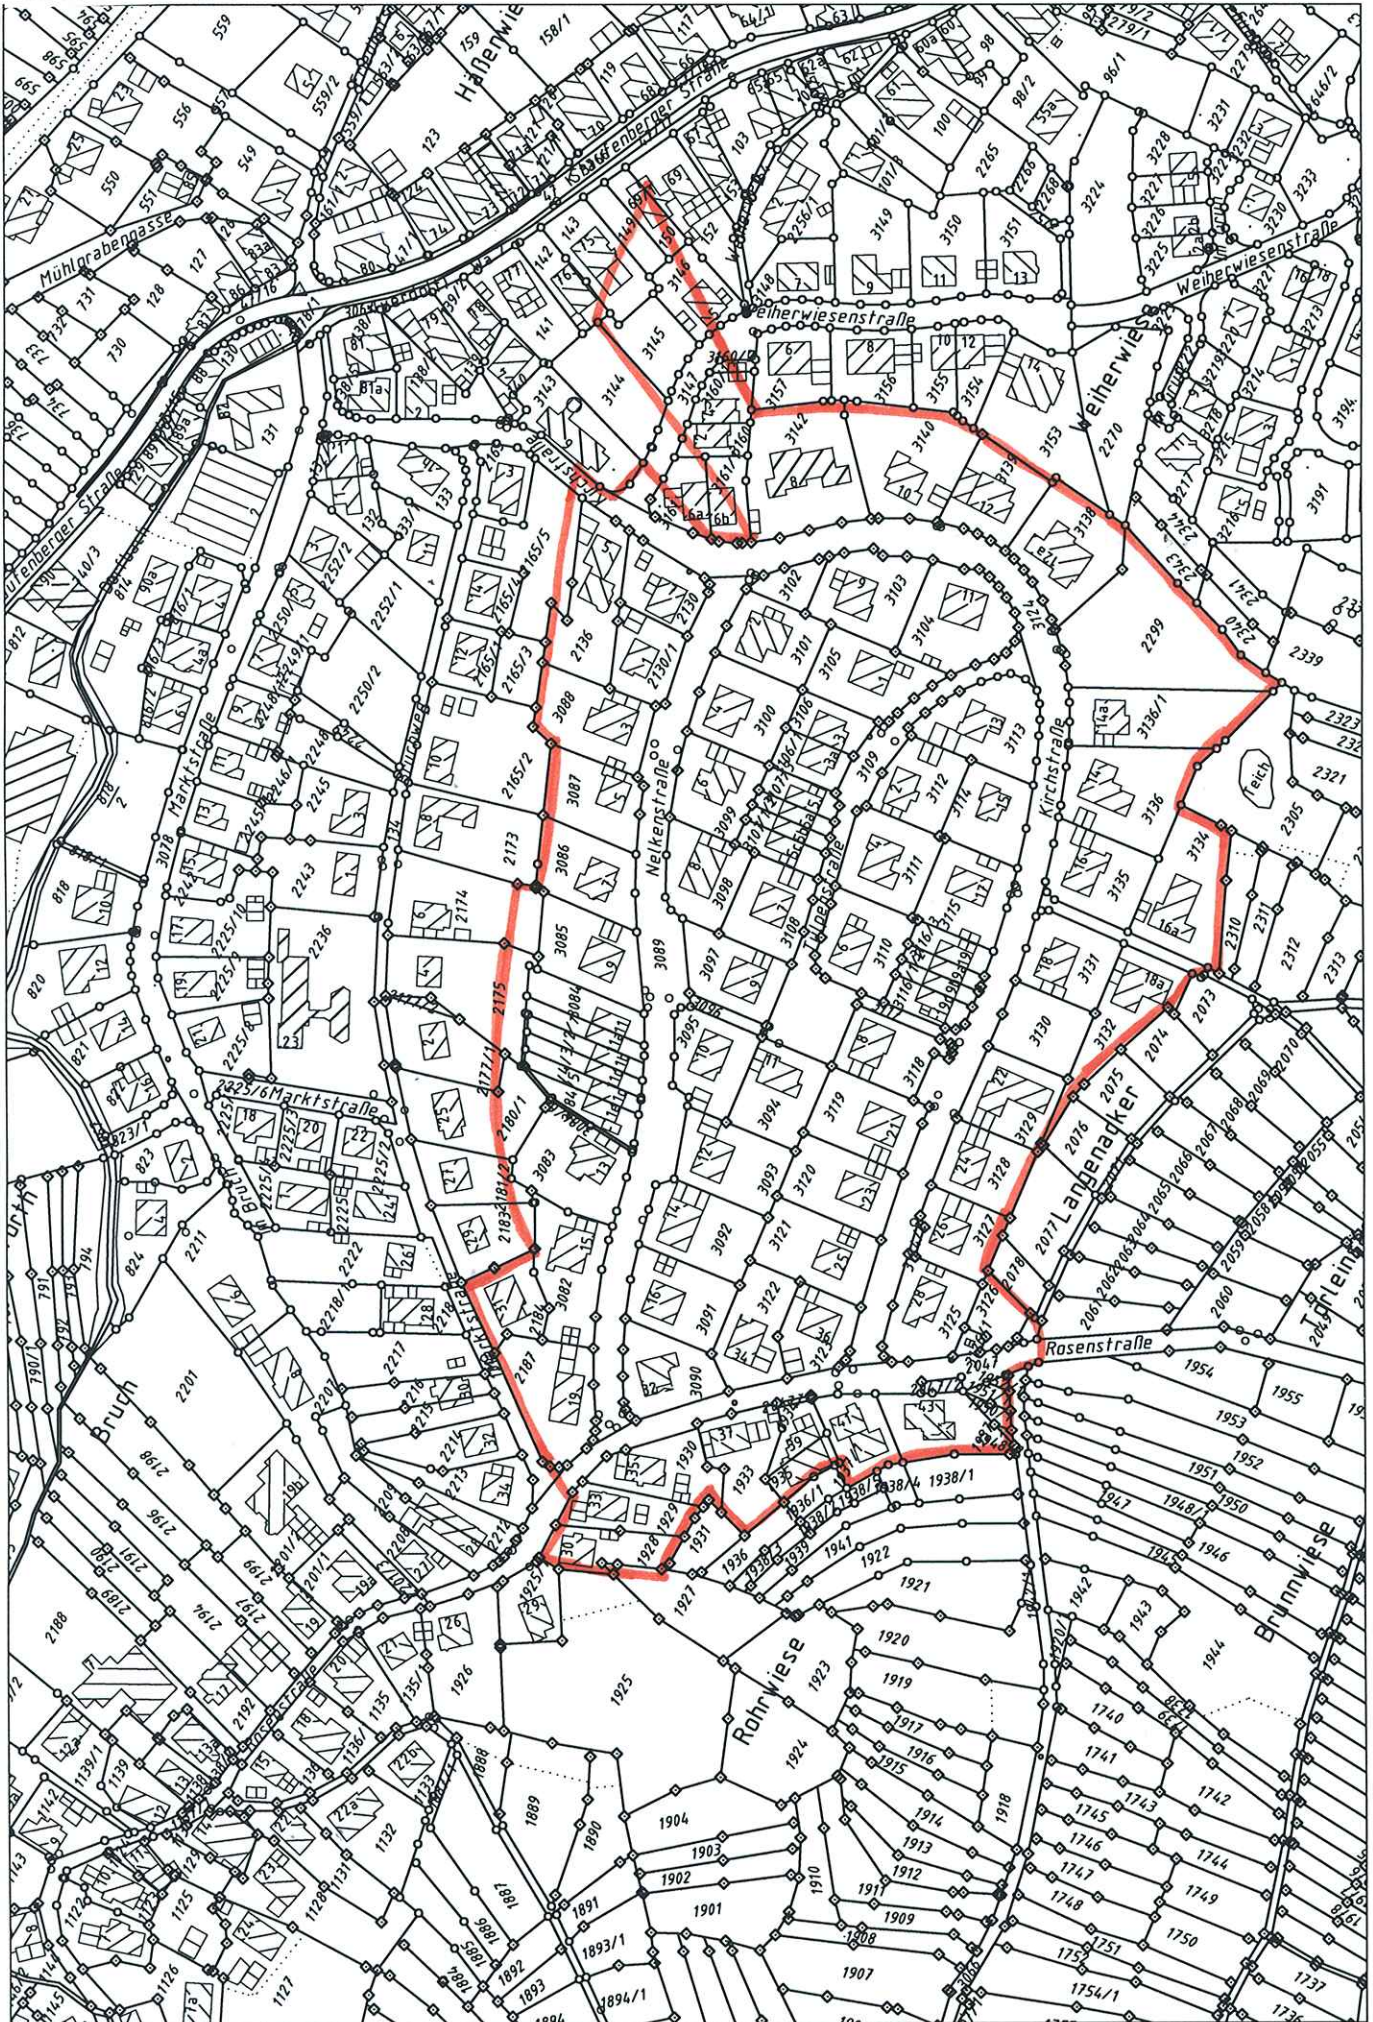

Übersichtslageplan „Langenacker-Most“

Maßstab 1:2500