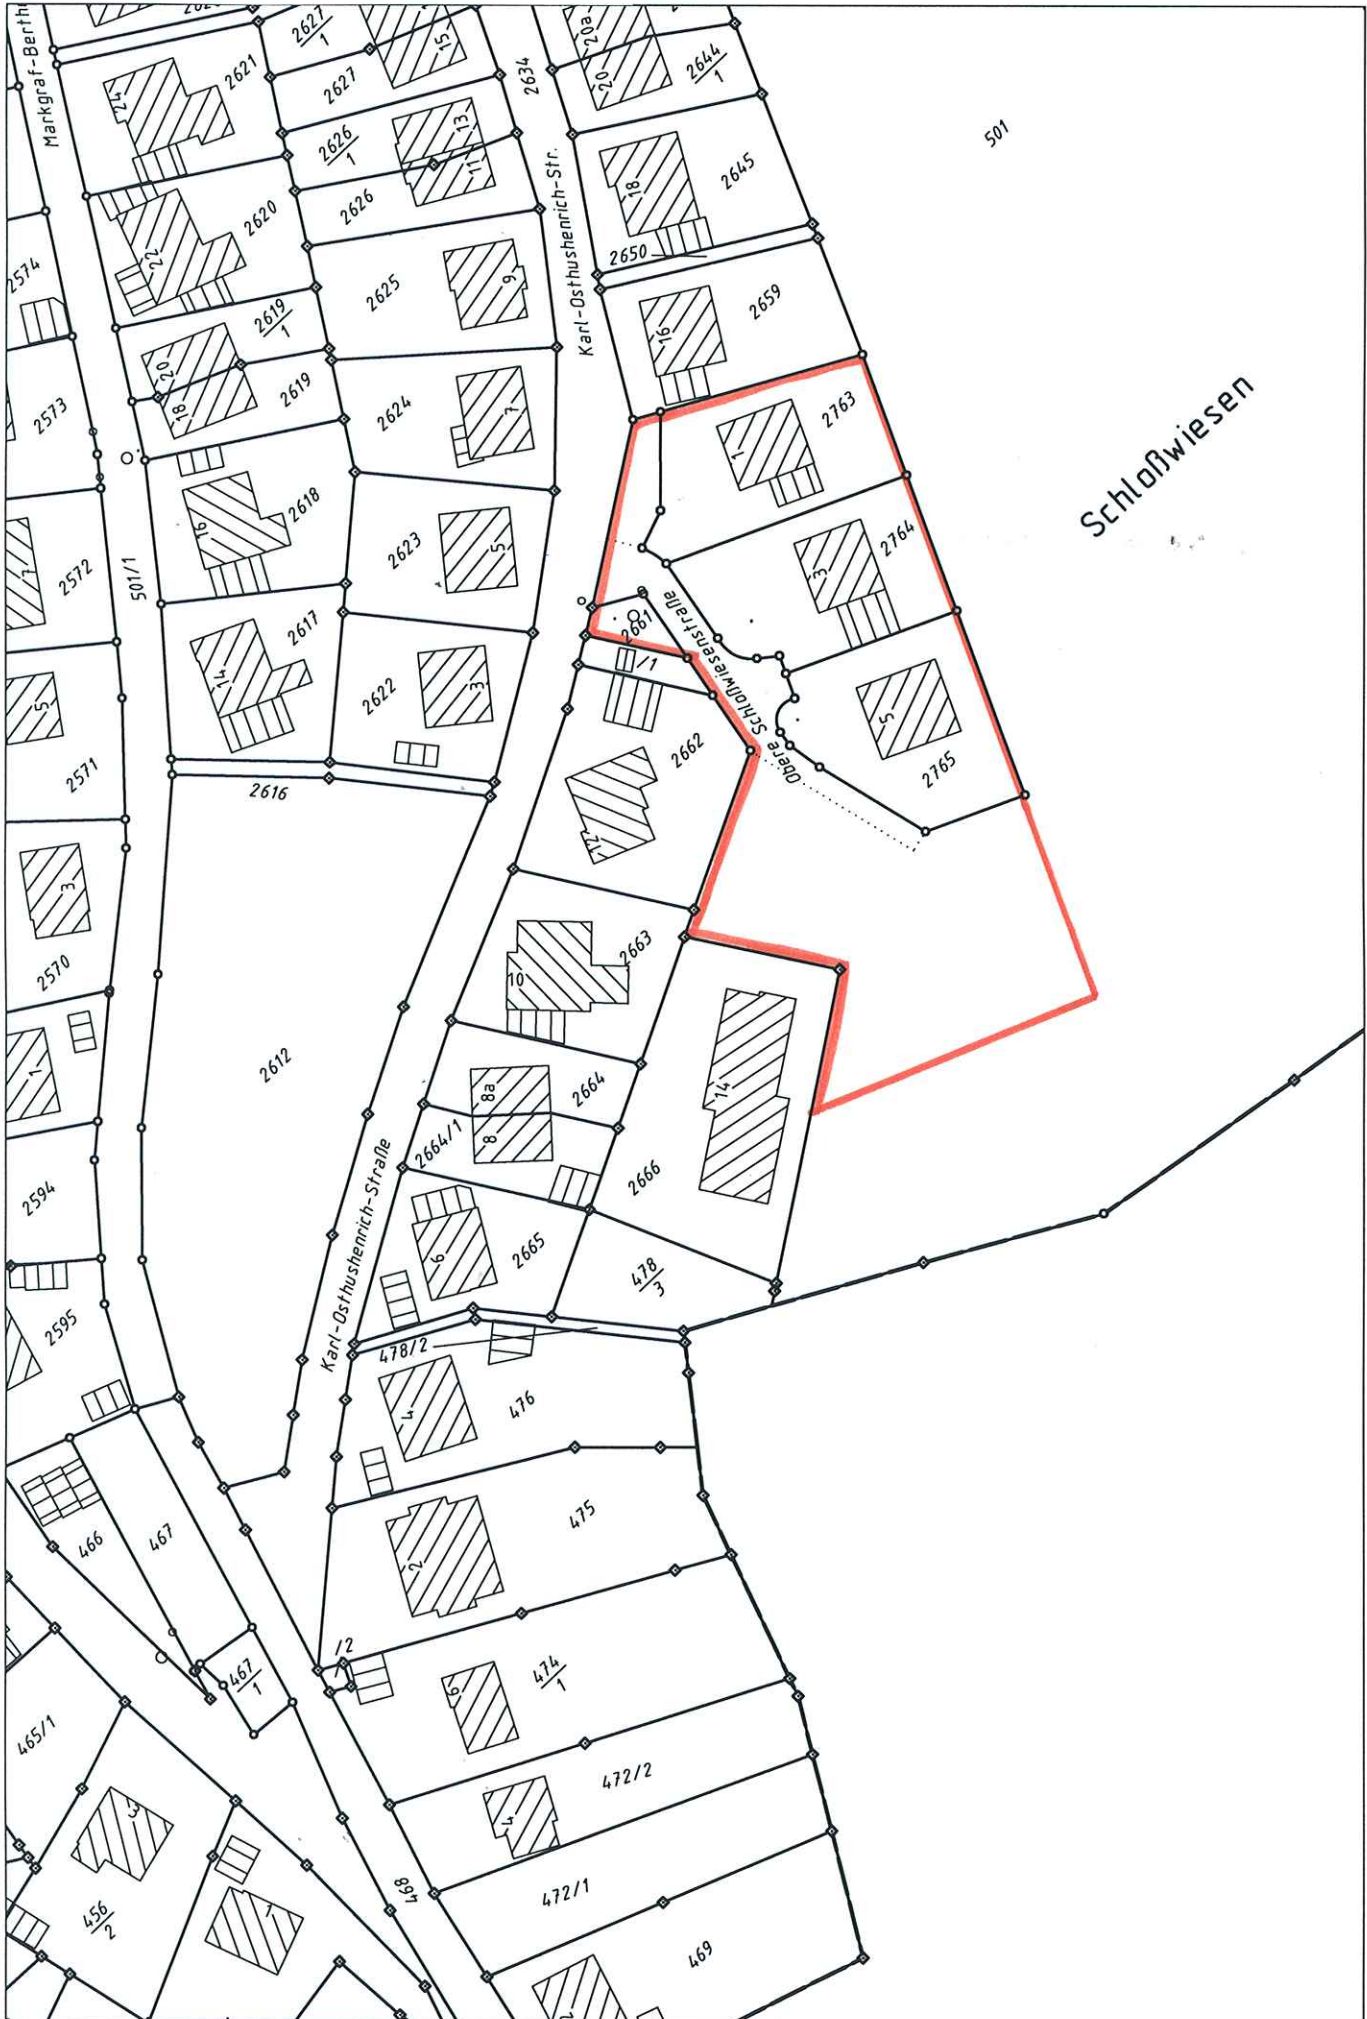

Übersichtslageplan „Obere Schlosswiesen“

Maßstab 1:1000