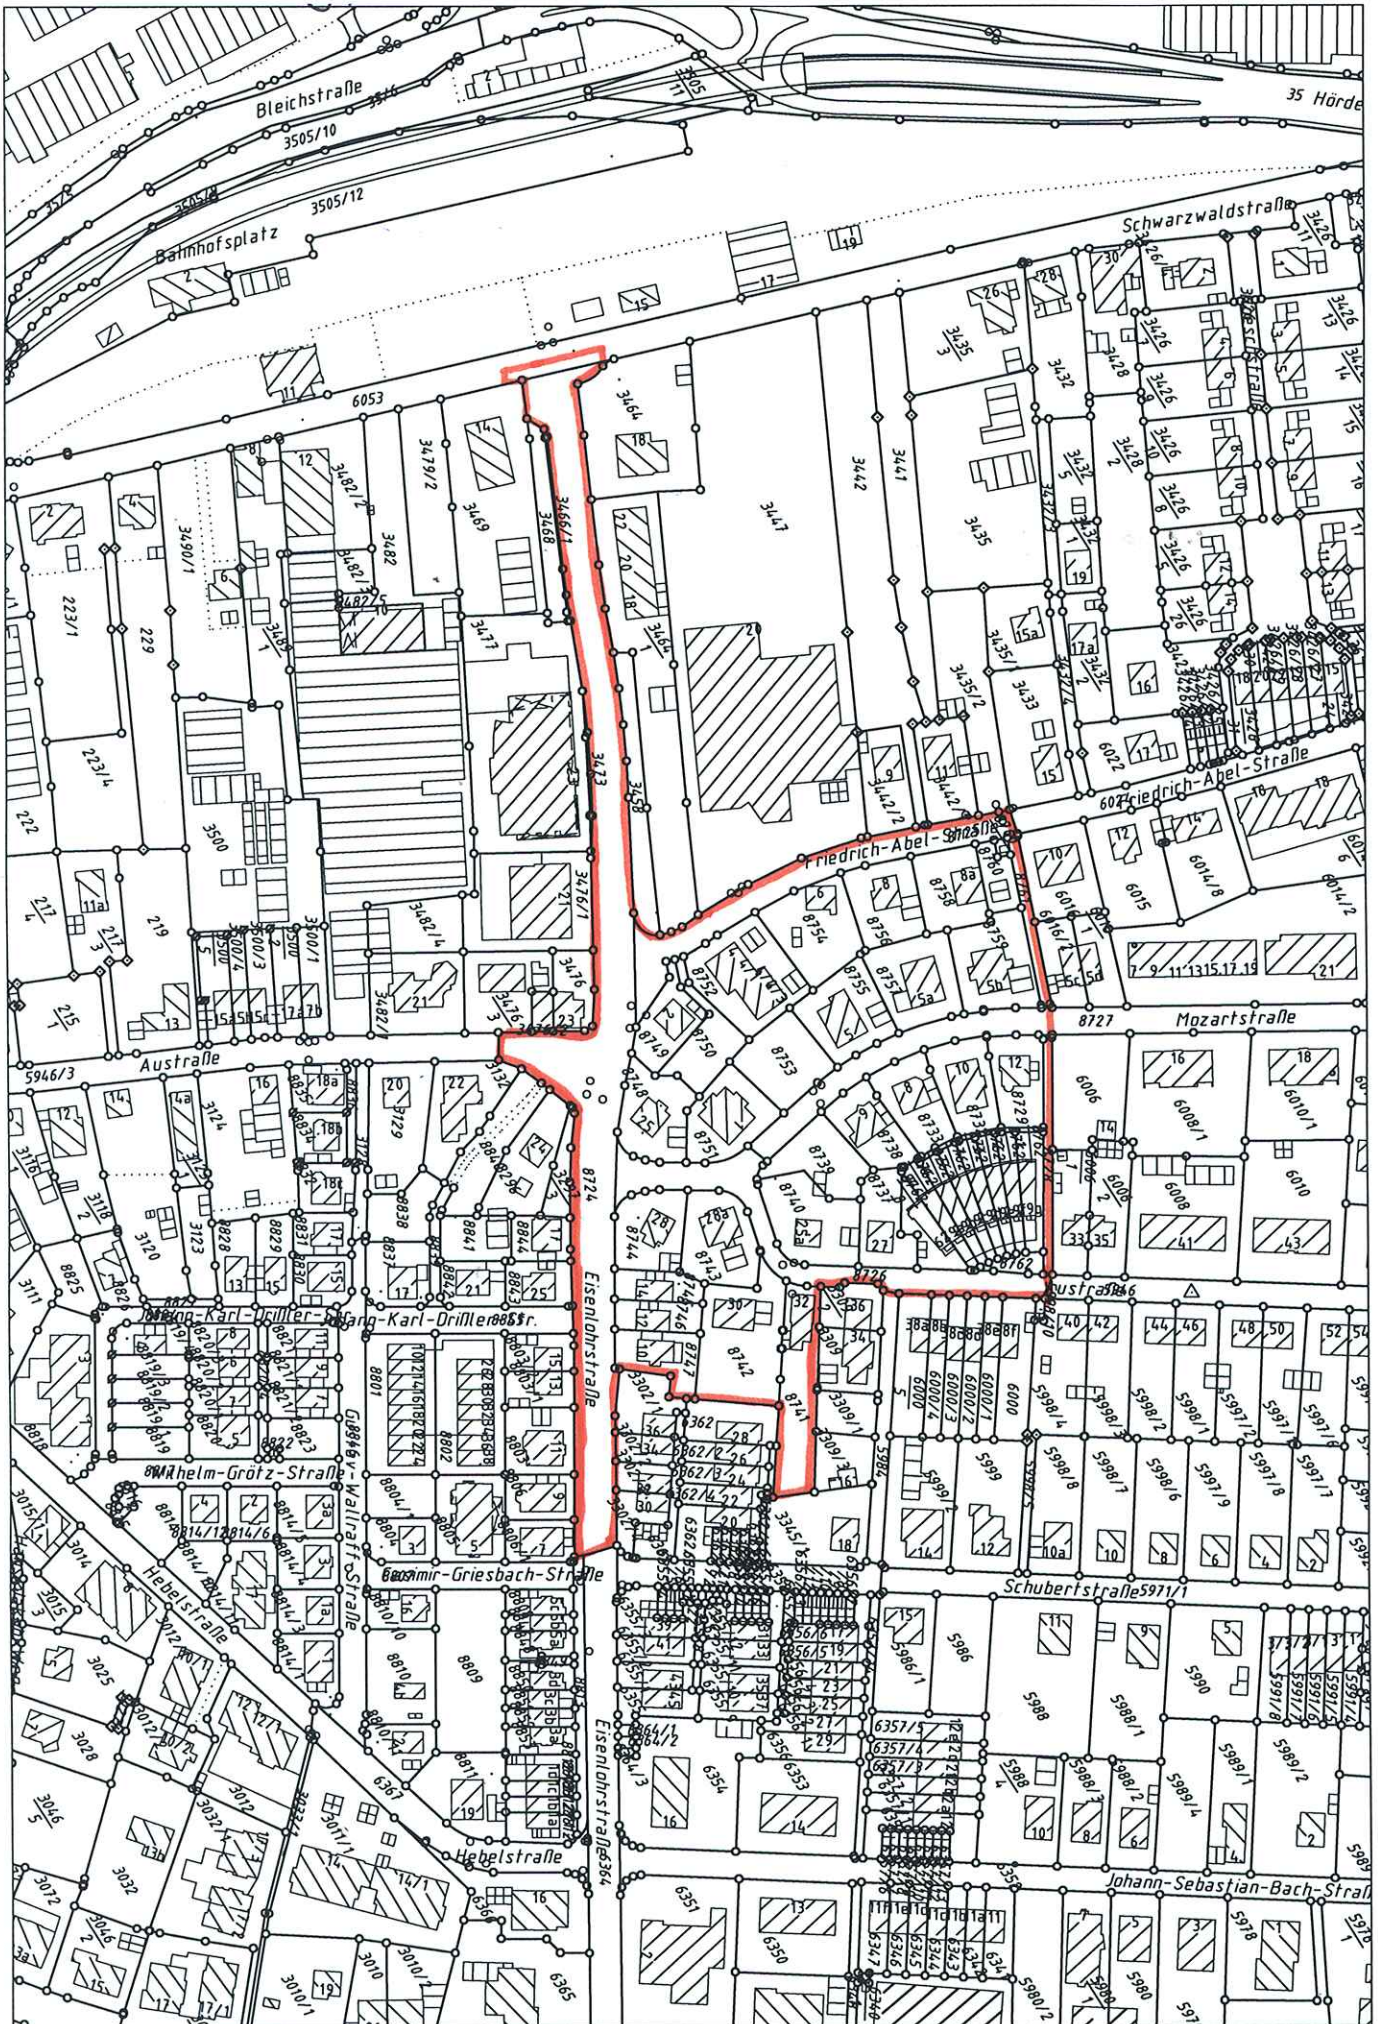

Übersichtslageplan „Austraße/Friedrich-Abel-Straße“

Maßstab 1:2500