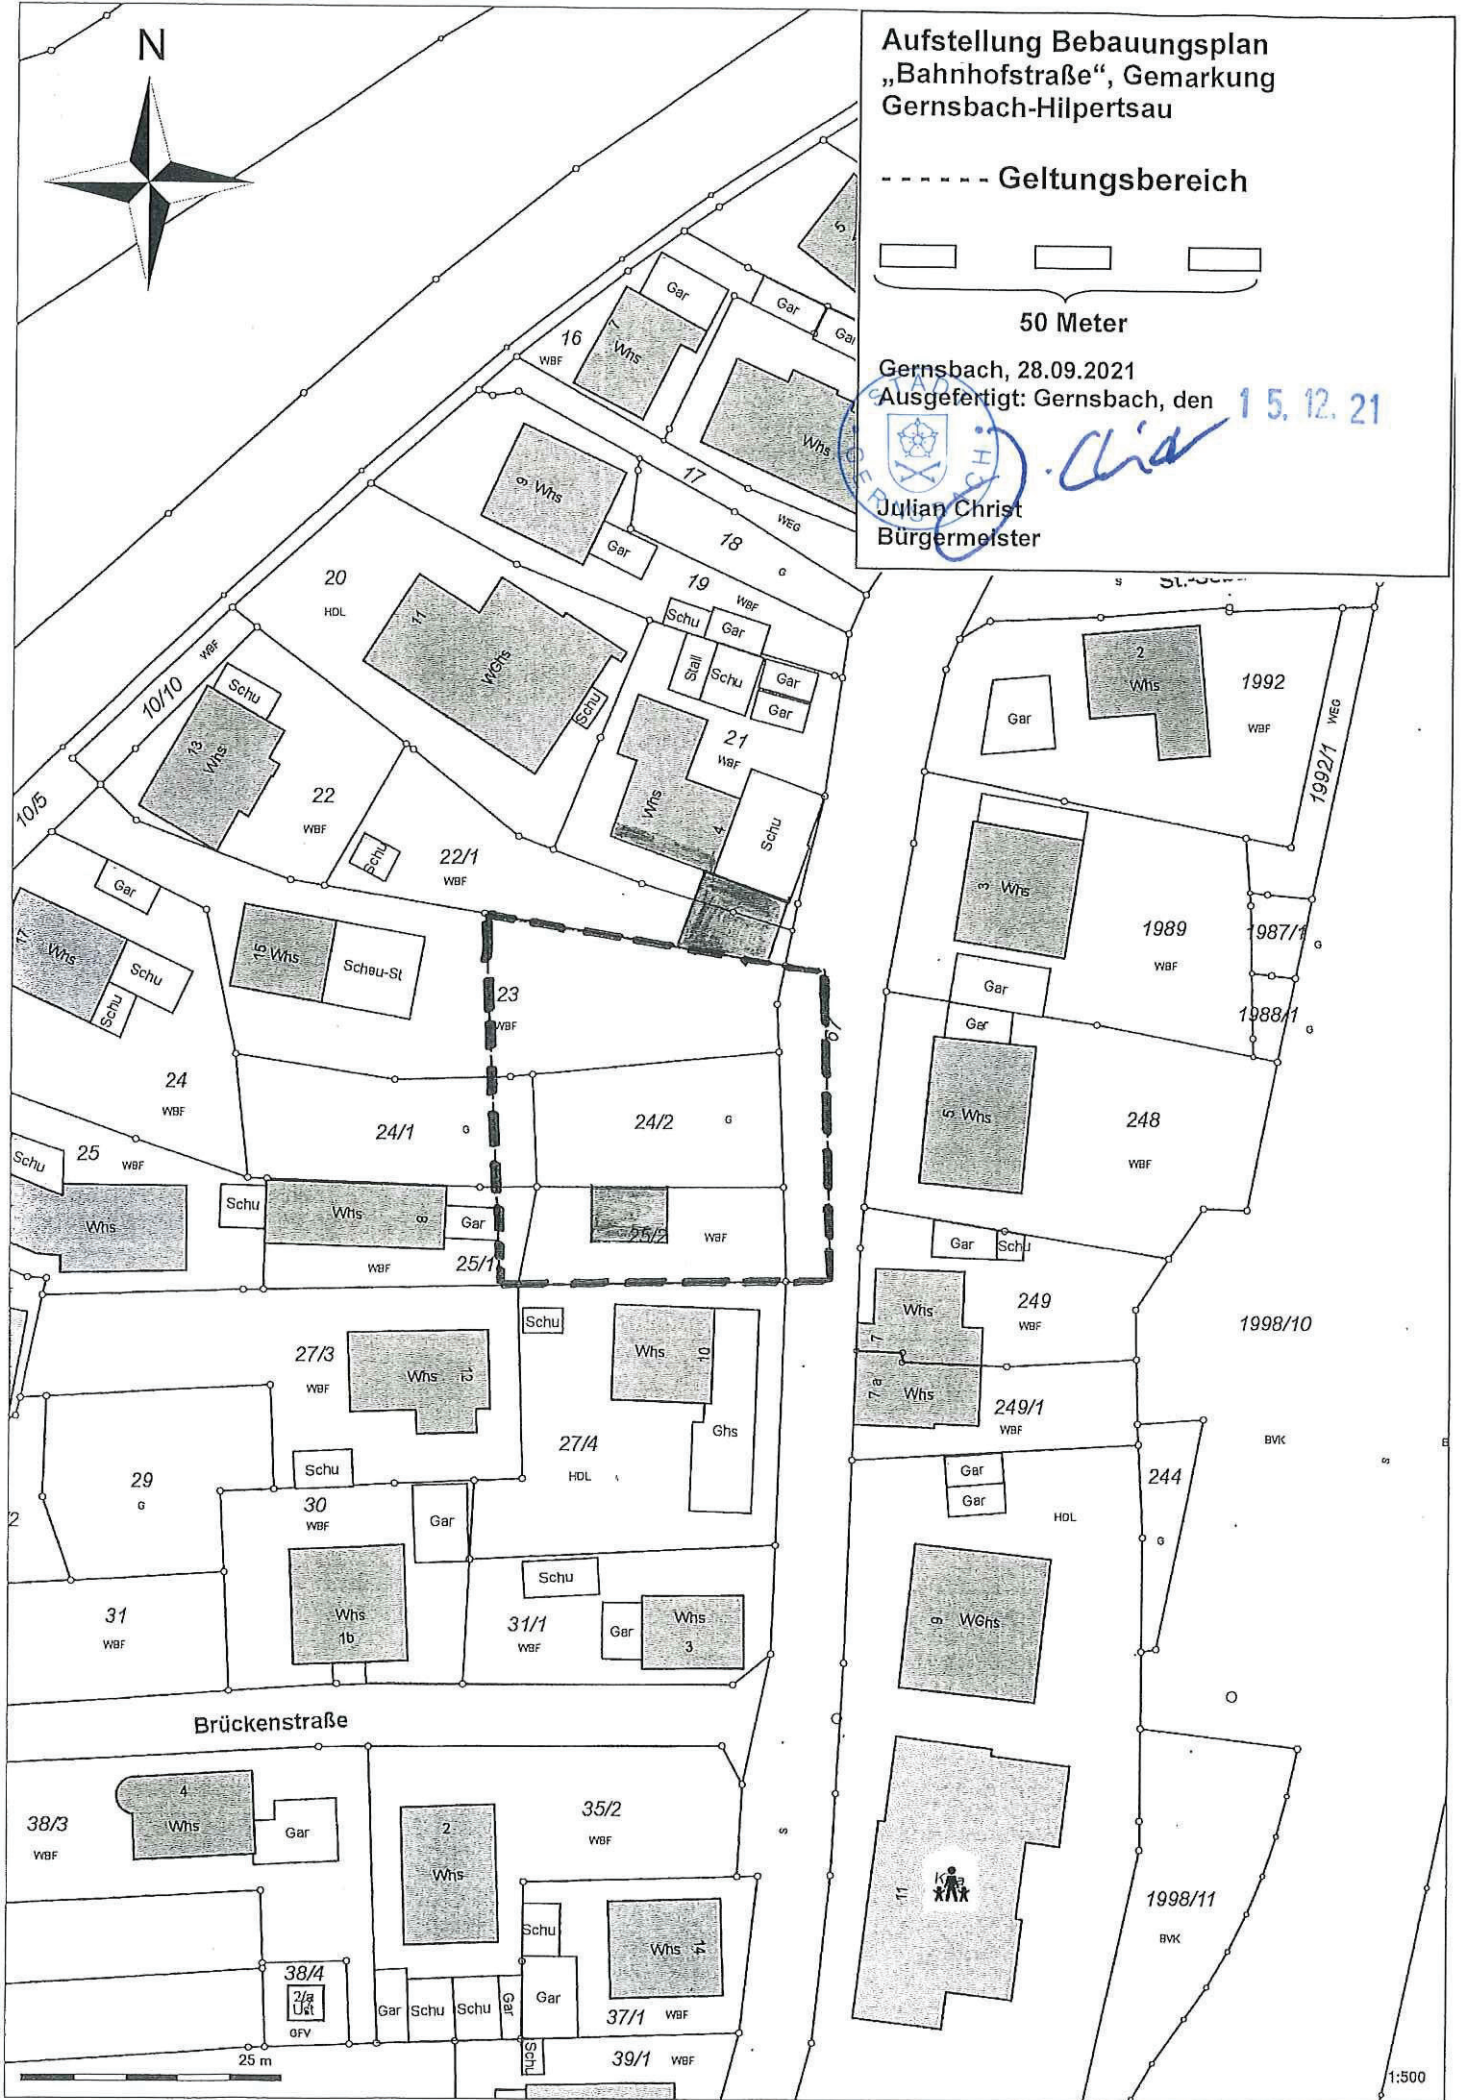

N

Aufstellung Bebauungsplan „Bahnhofstraße“, Gemarkung Gernsbach-Hilpertsau

----- Geltungsbereich

50 Meter

Gernsbach, 28.09.2021

Ausgefertigt: Gernsbach, den 15.12.21

Julian Christ
Bürgermeister

1:500