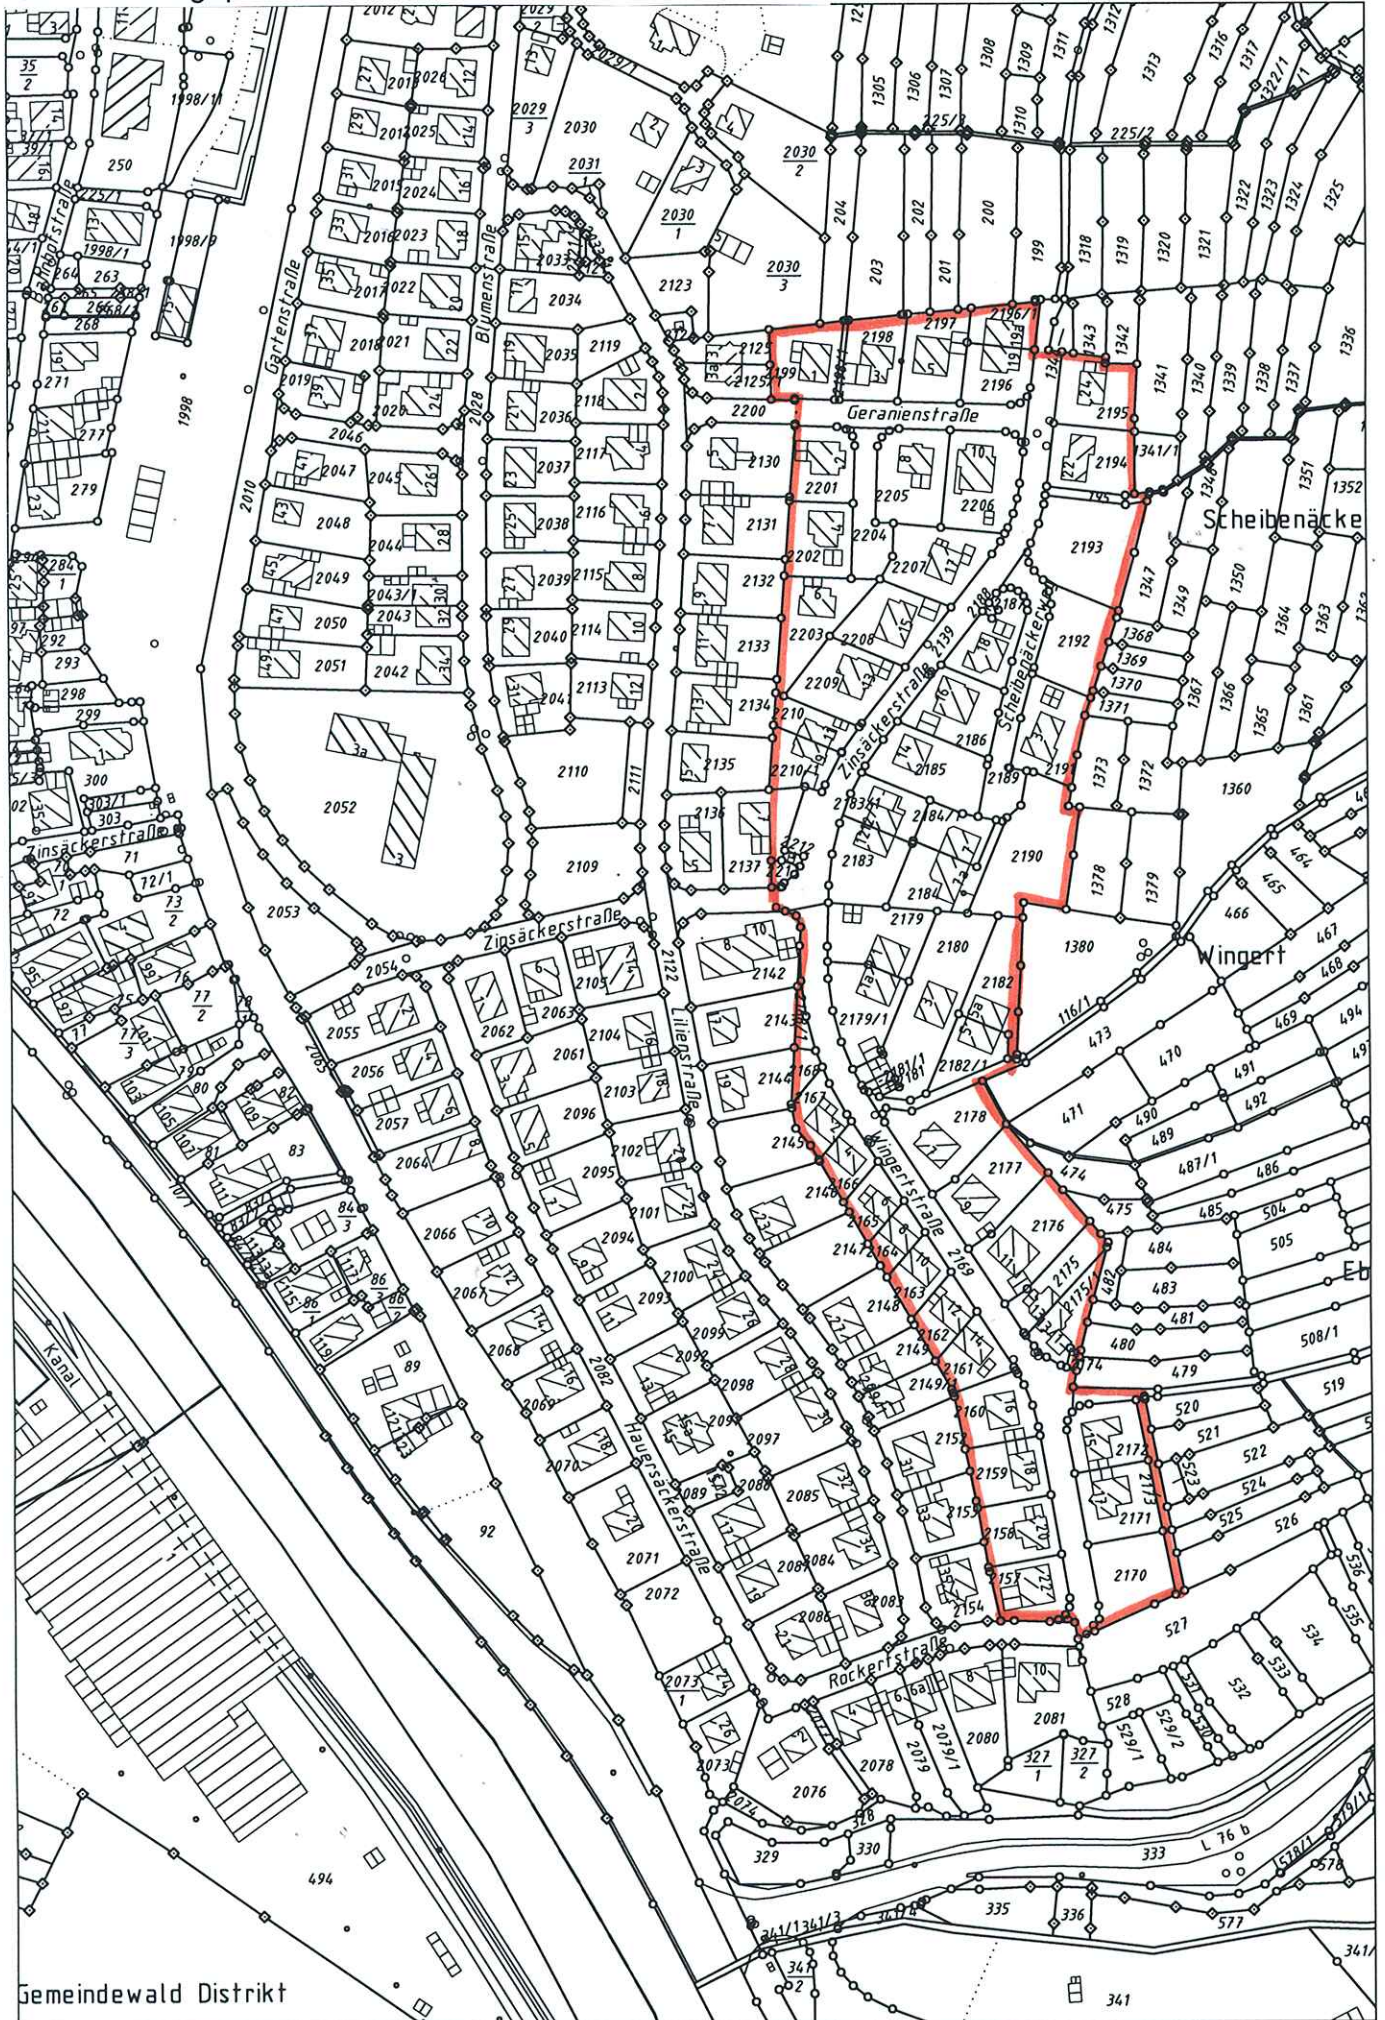

Übersichtslageplan „Hauersäcker-Zinsäcker Erweiterung“

Gemeindewald Distrikt

Maßstab 1:2500