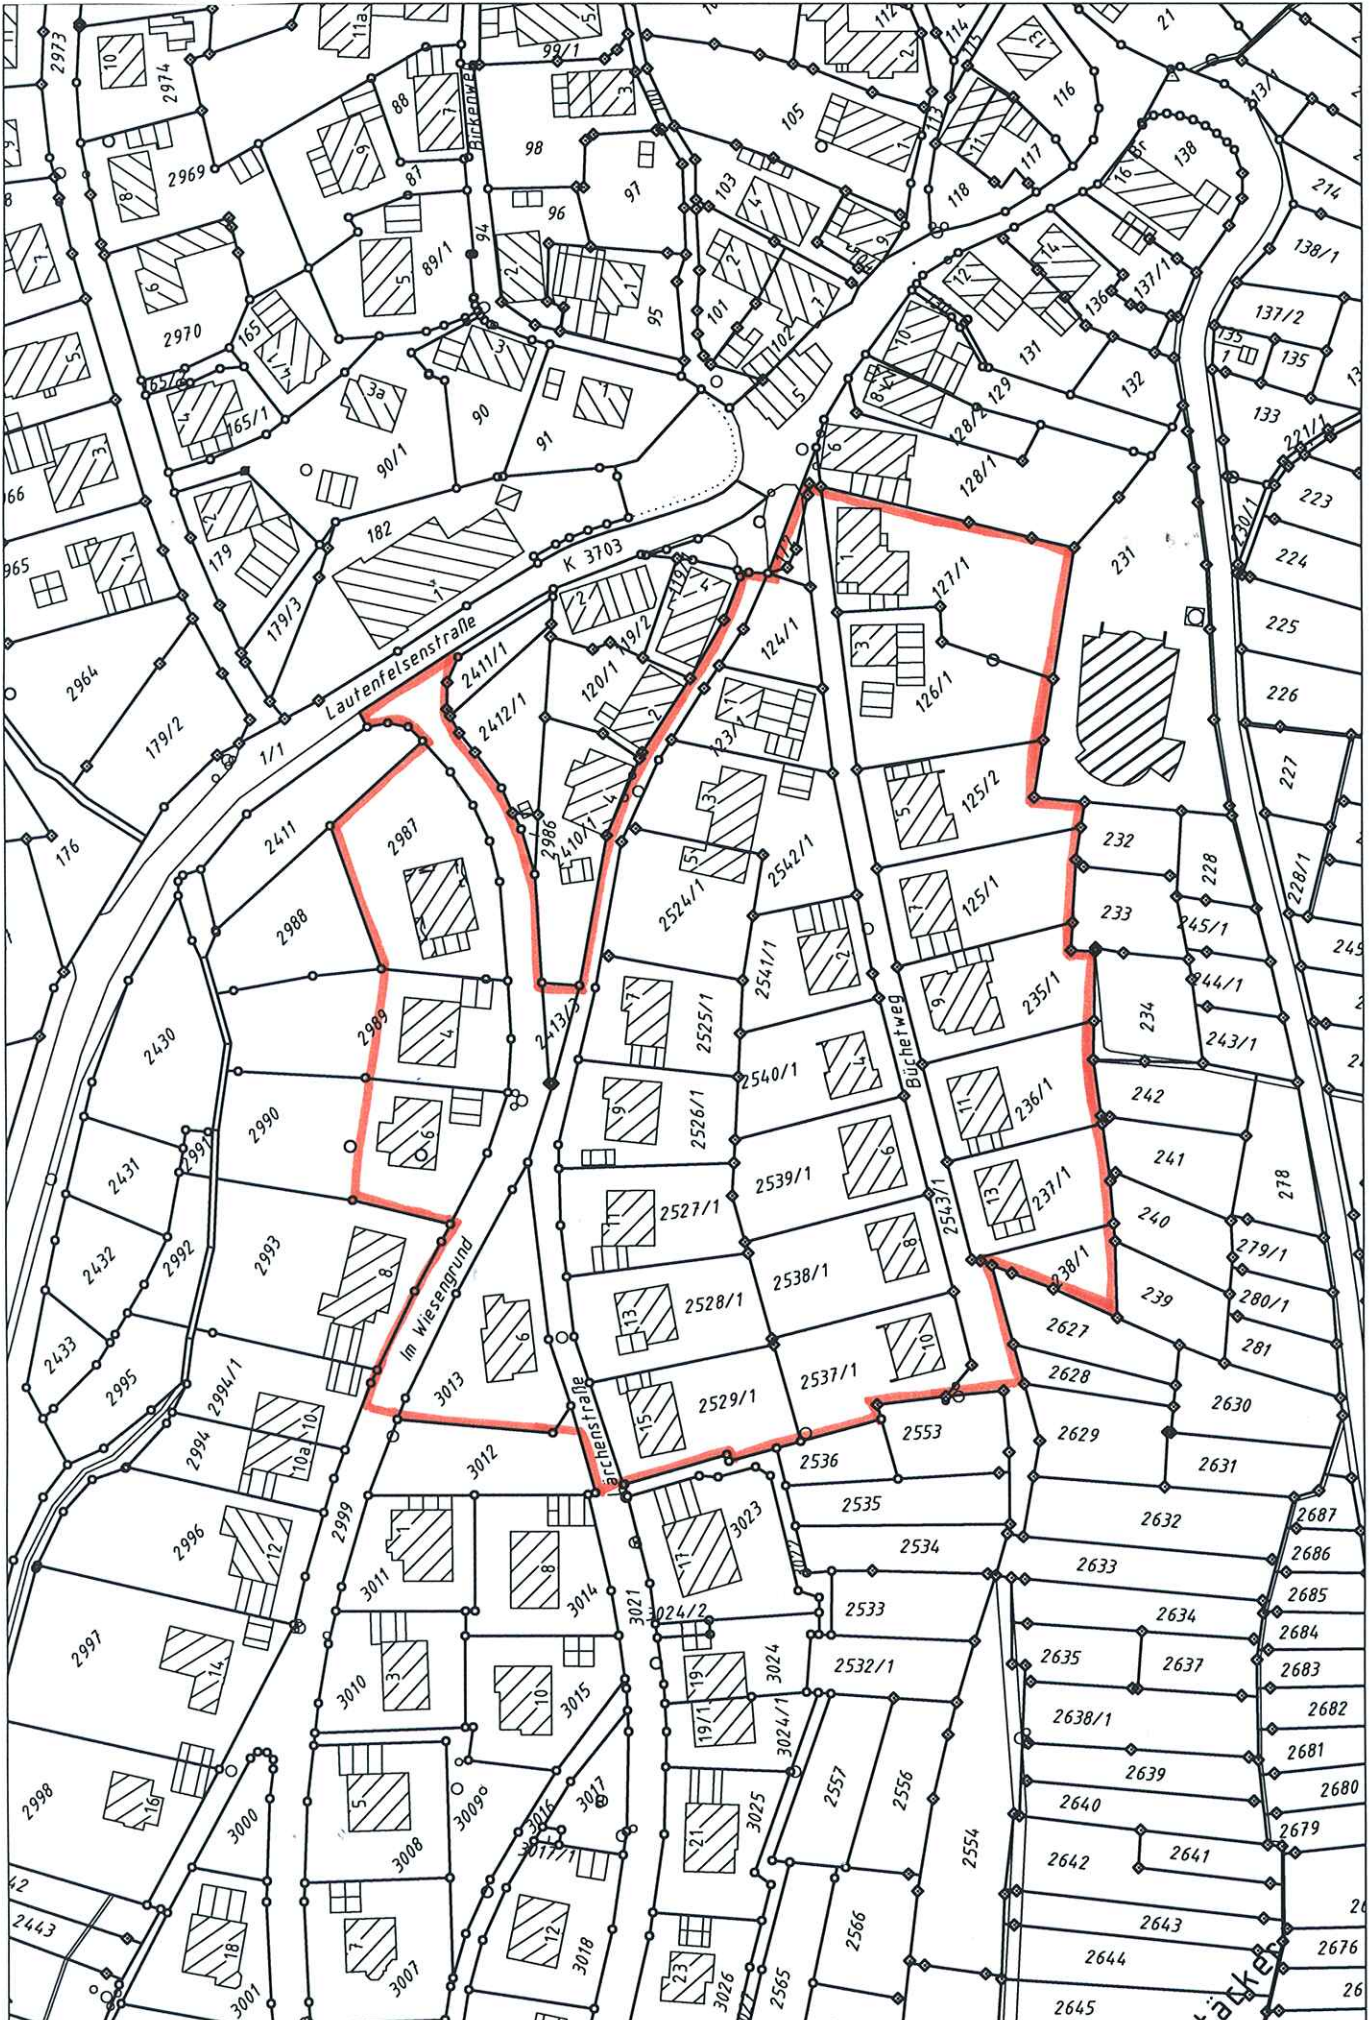

Übersichtslageplan „Untere Dorfwiesen/Brunnacker“

Maßstab 1:1500