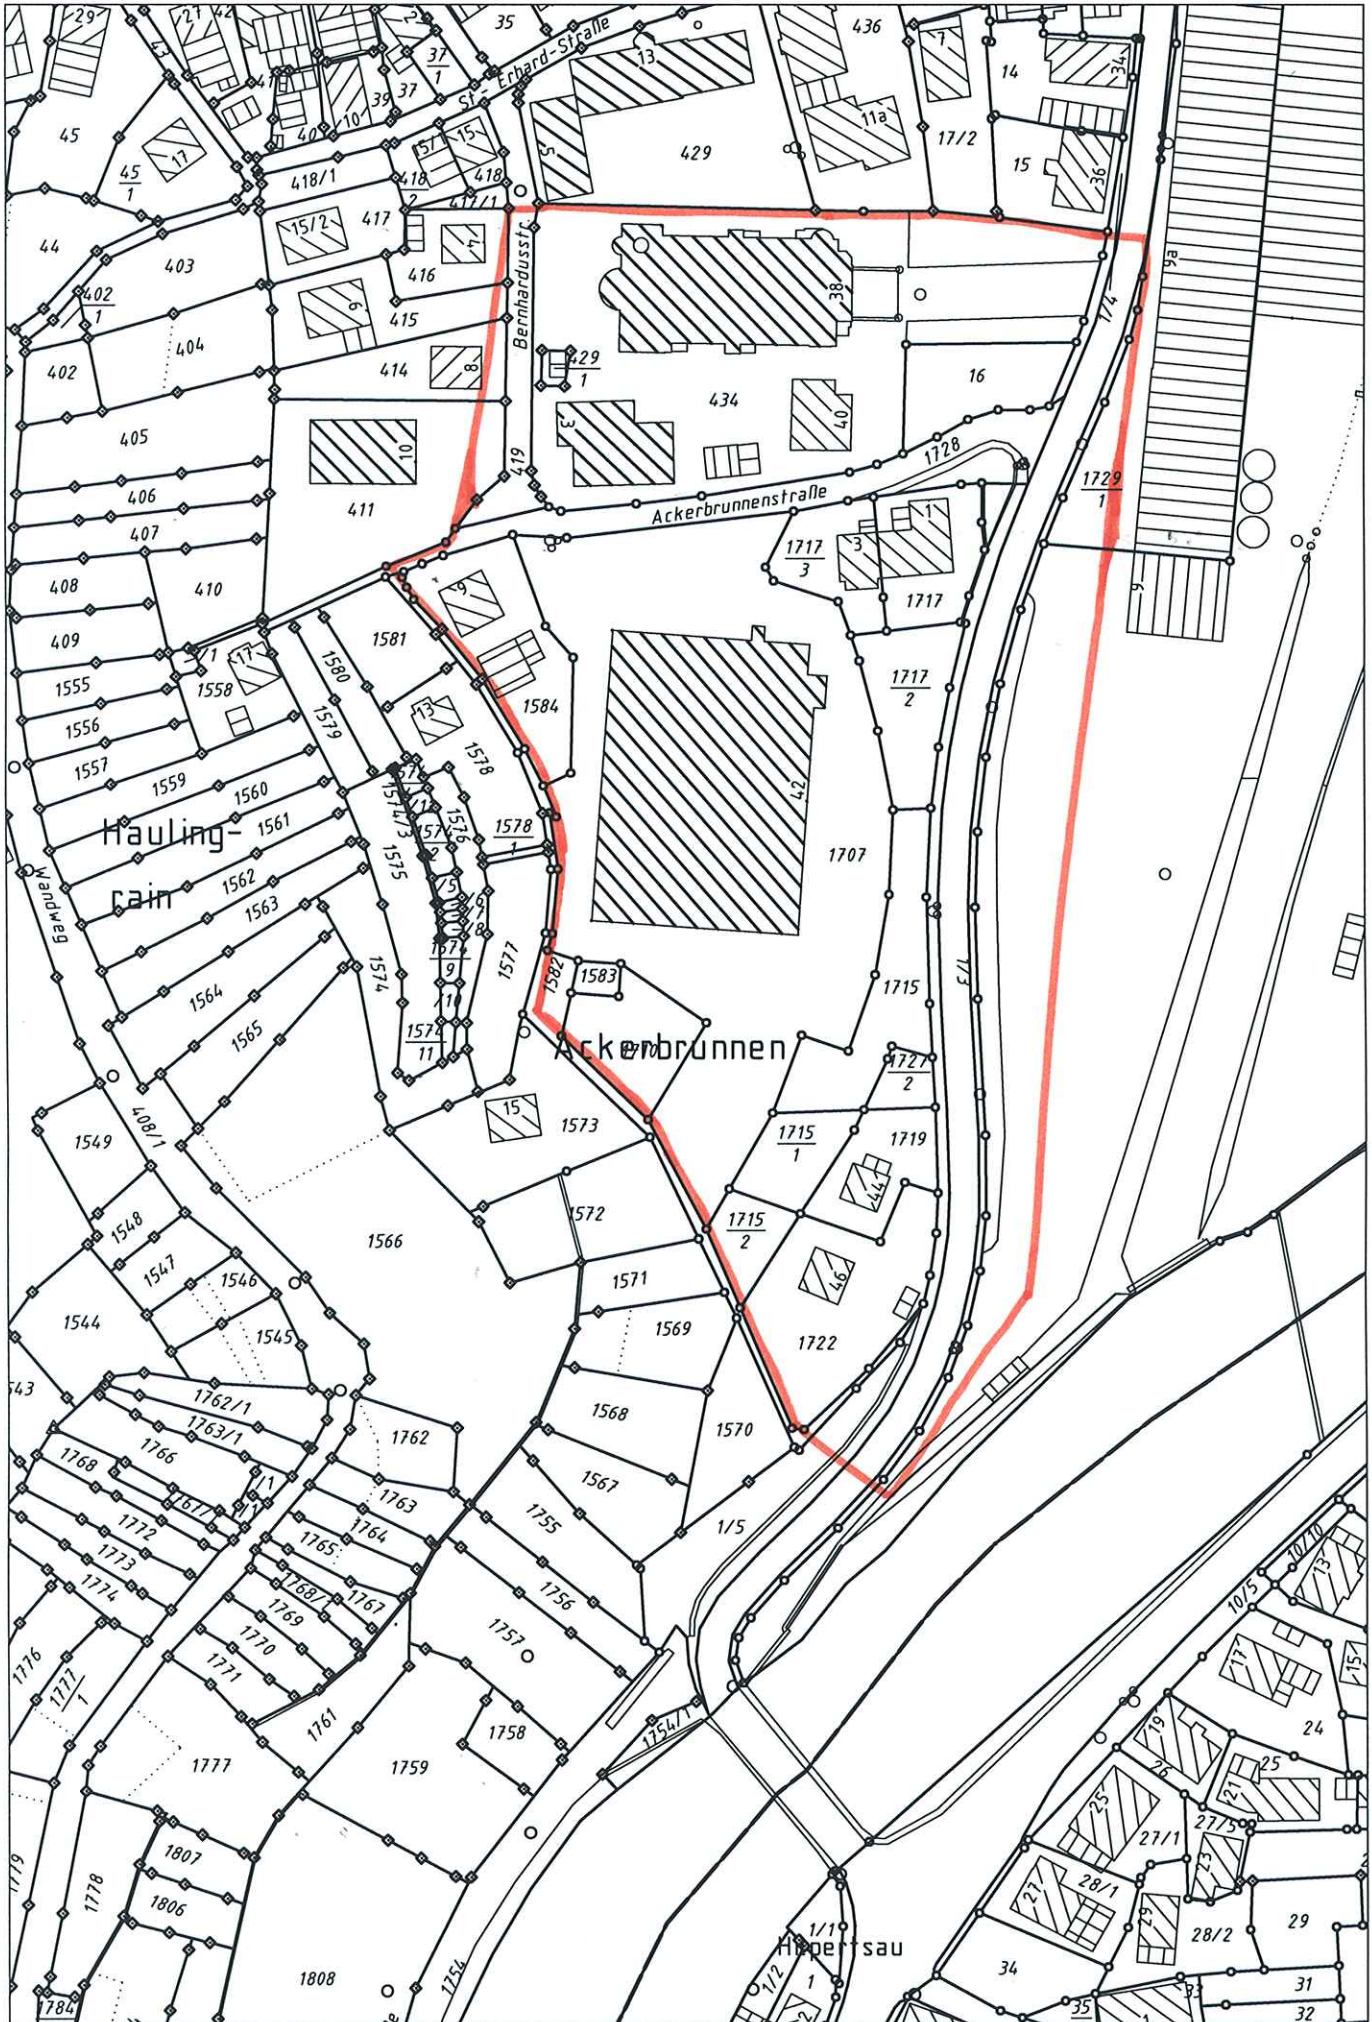

Übersichtslageplan „Ackerbrunnen“

Maßstab 1:1500