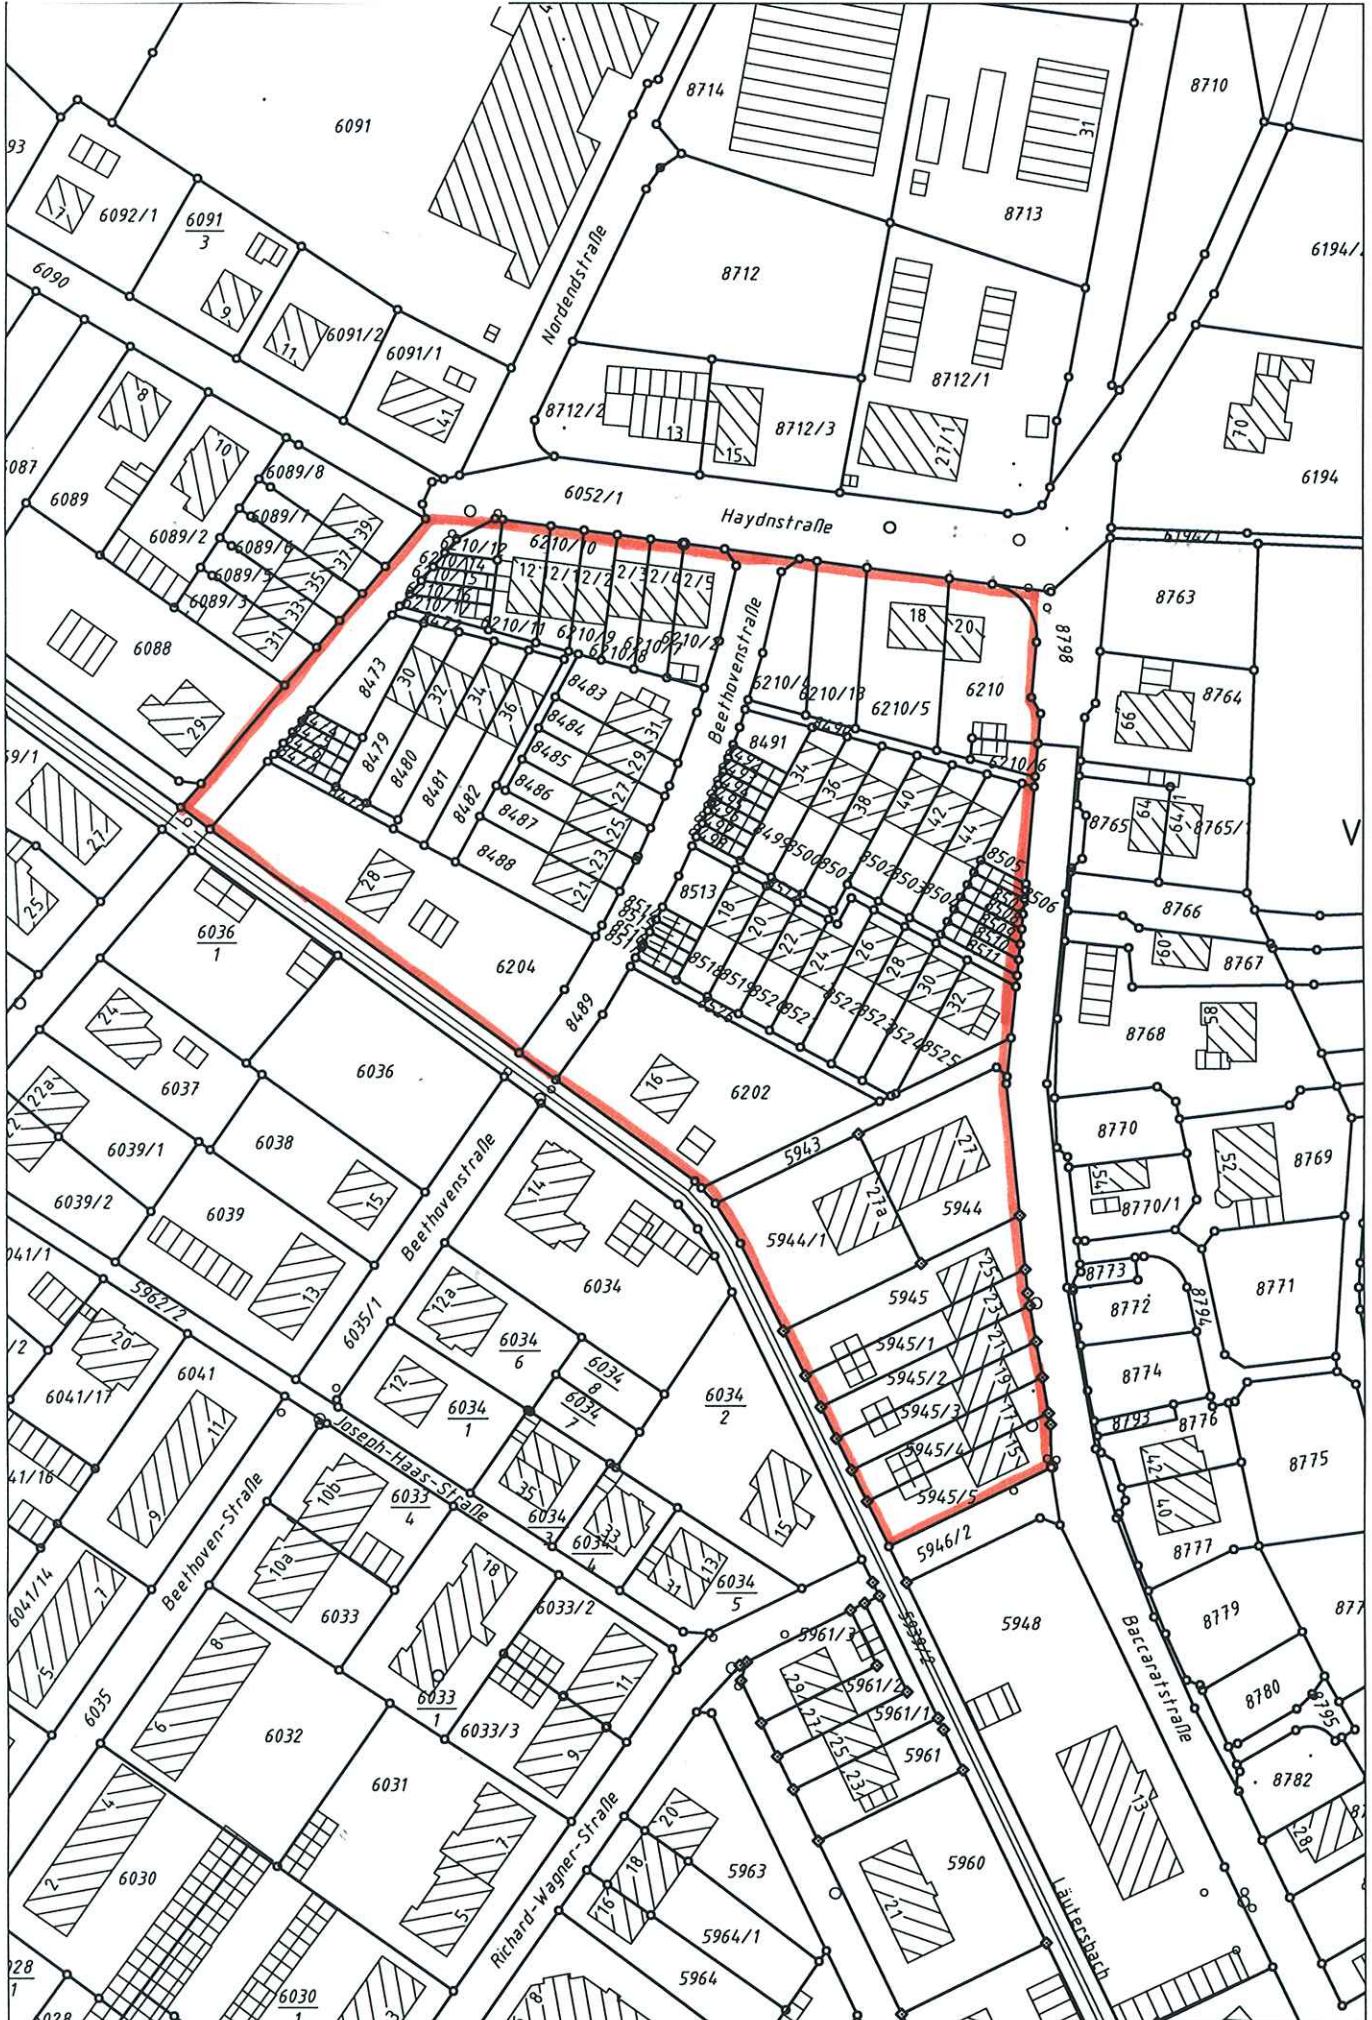

Übersichtslageplan „Lettenlöcher“

Maßstab 1:1500