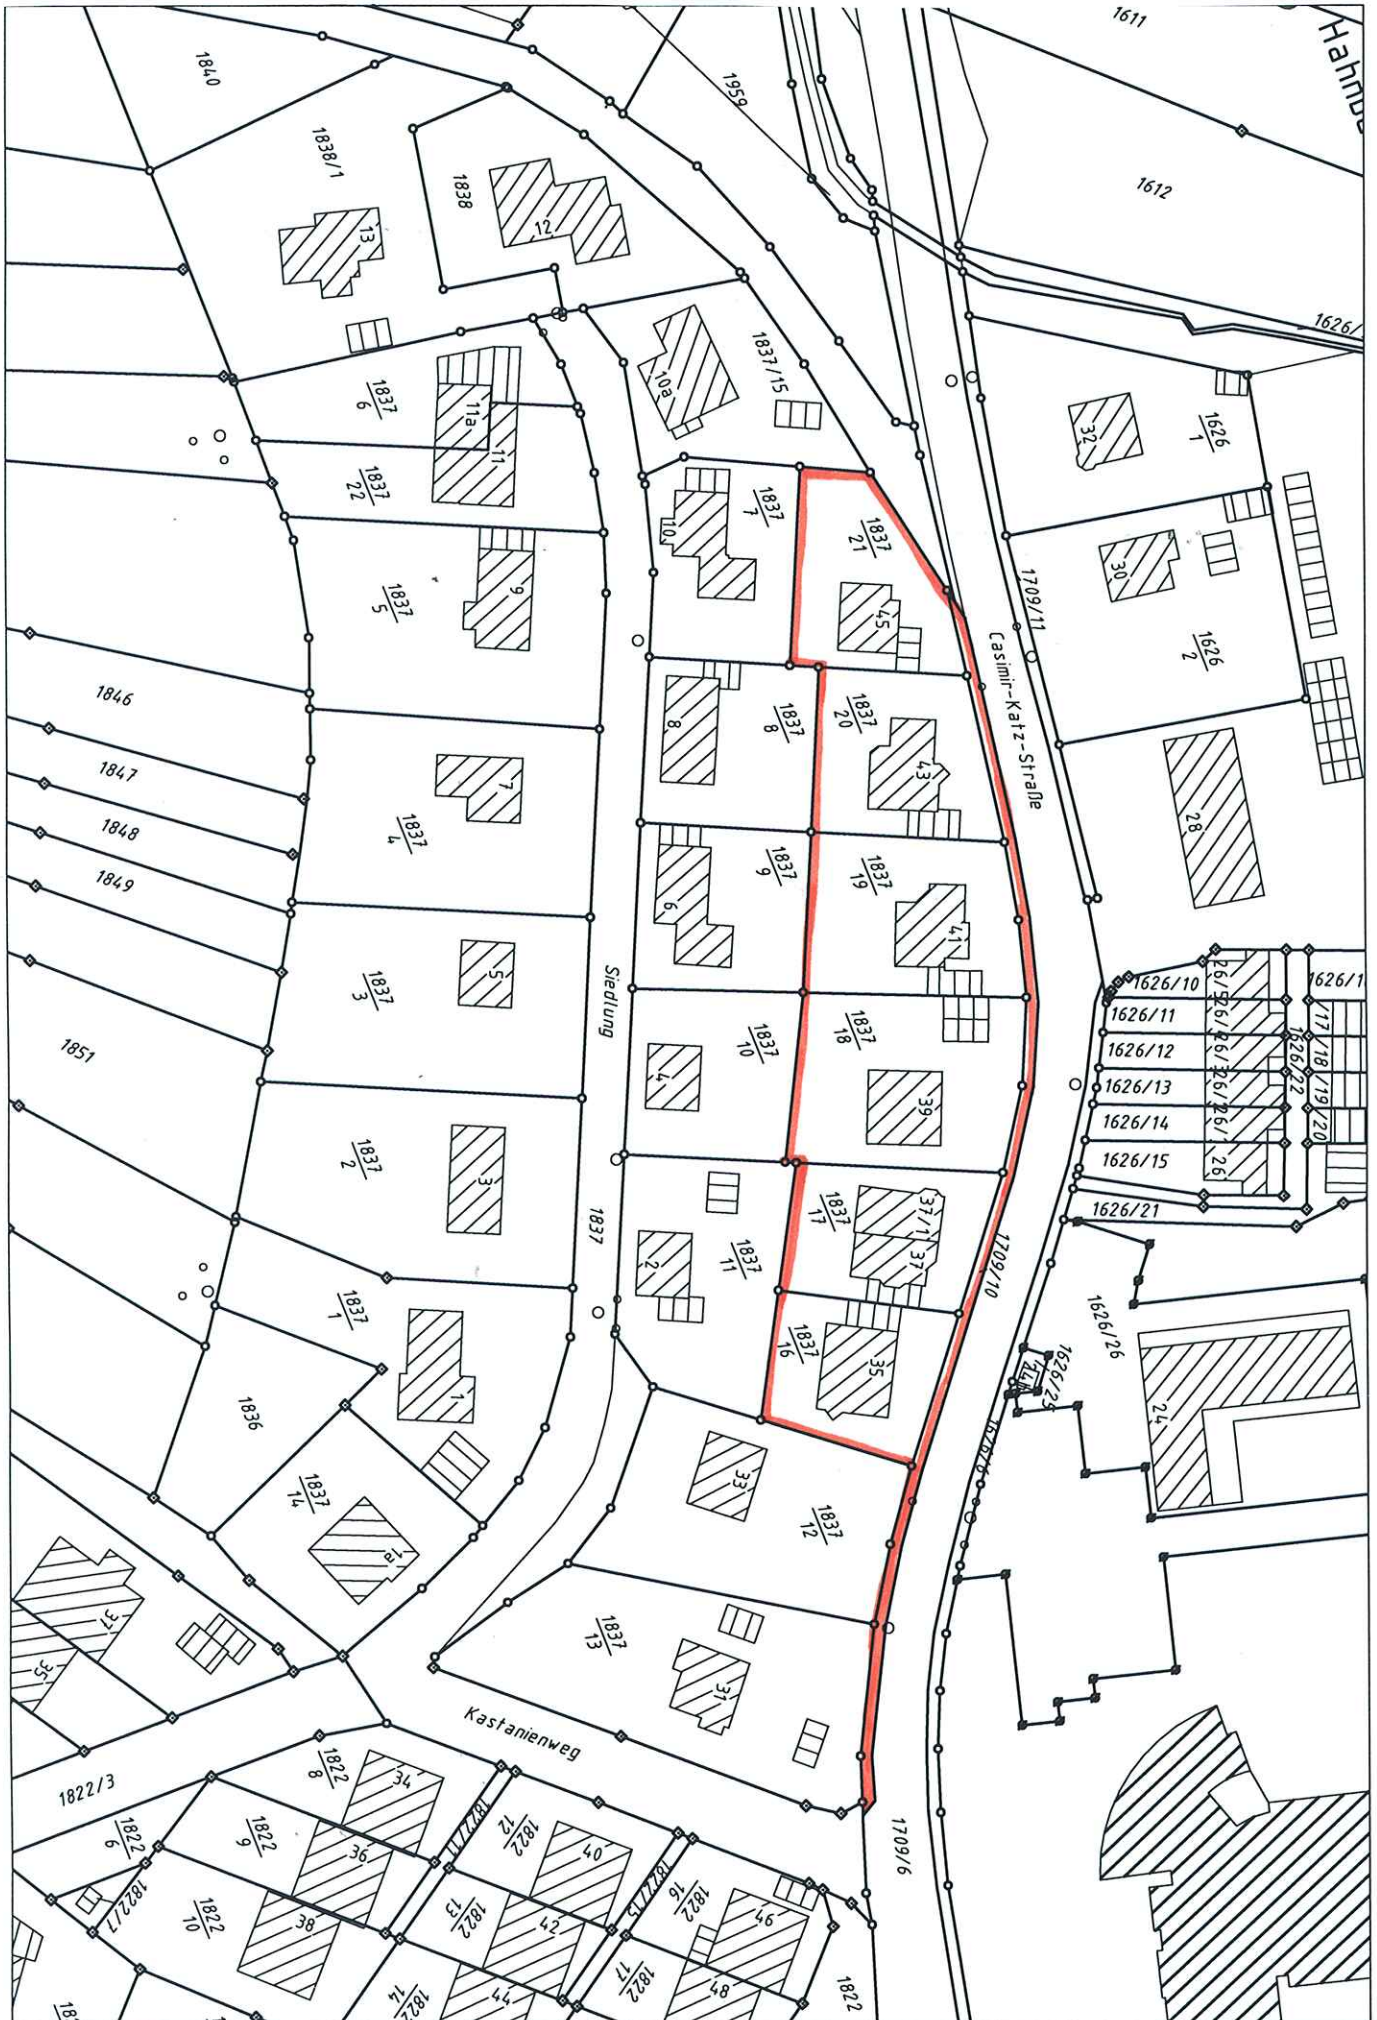

Übersichtslageplan „Casimir-Katz-Straße/Siedlung“

Maßstab 1:1000

C