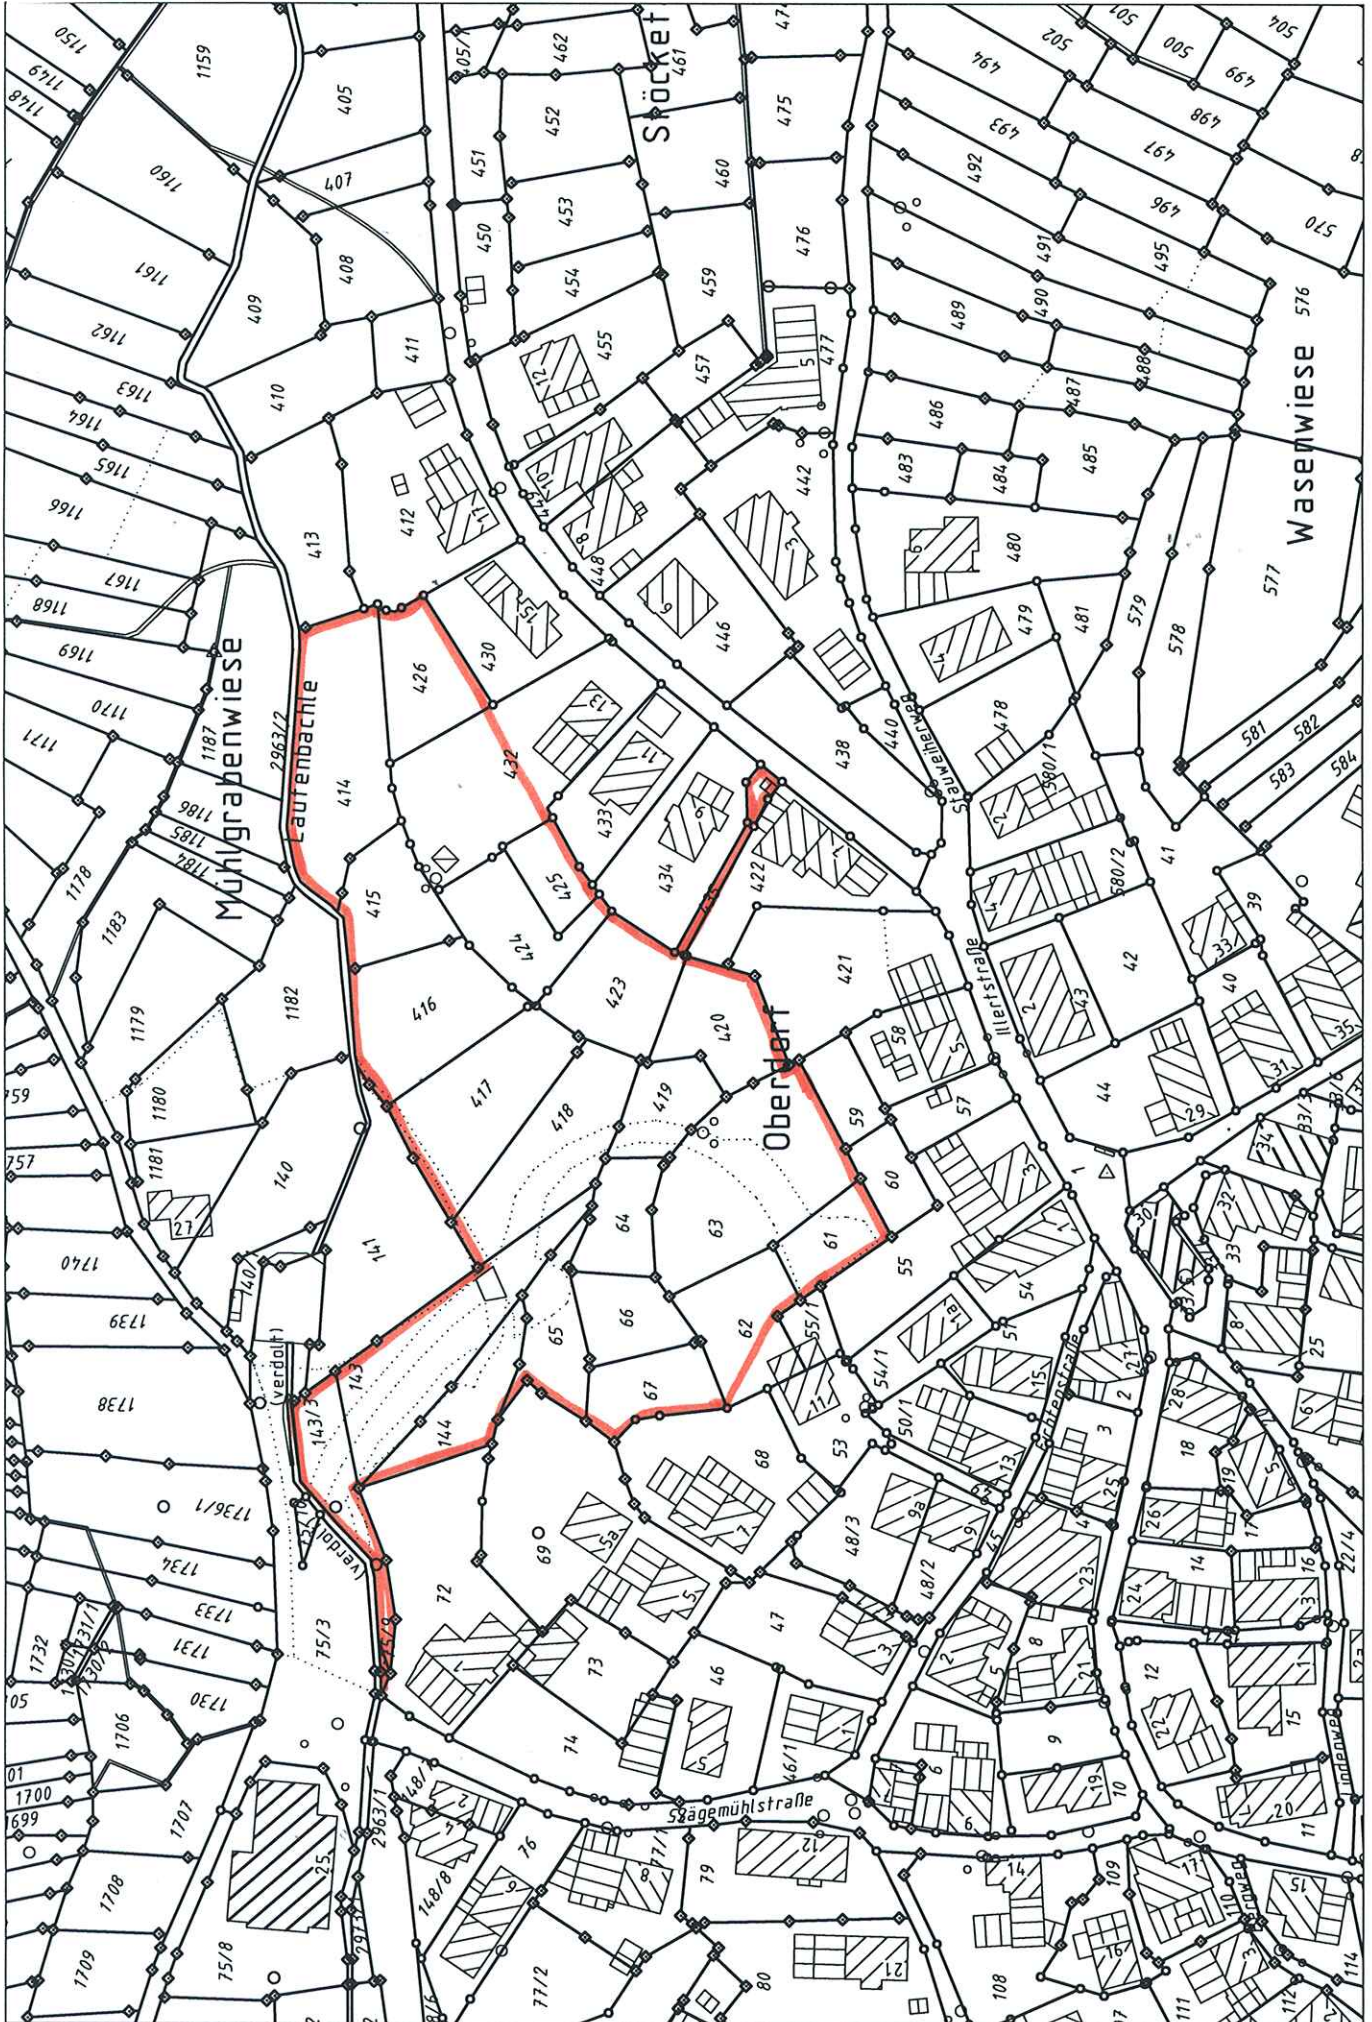

Übersichtslageplan „Mühlgrabenwiese“

Maßstab 1:1500