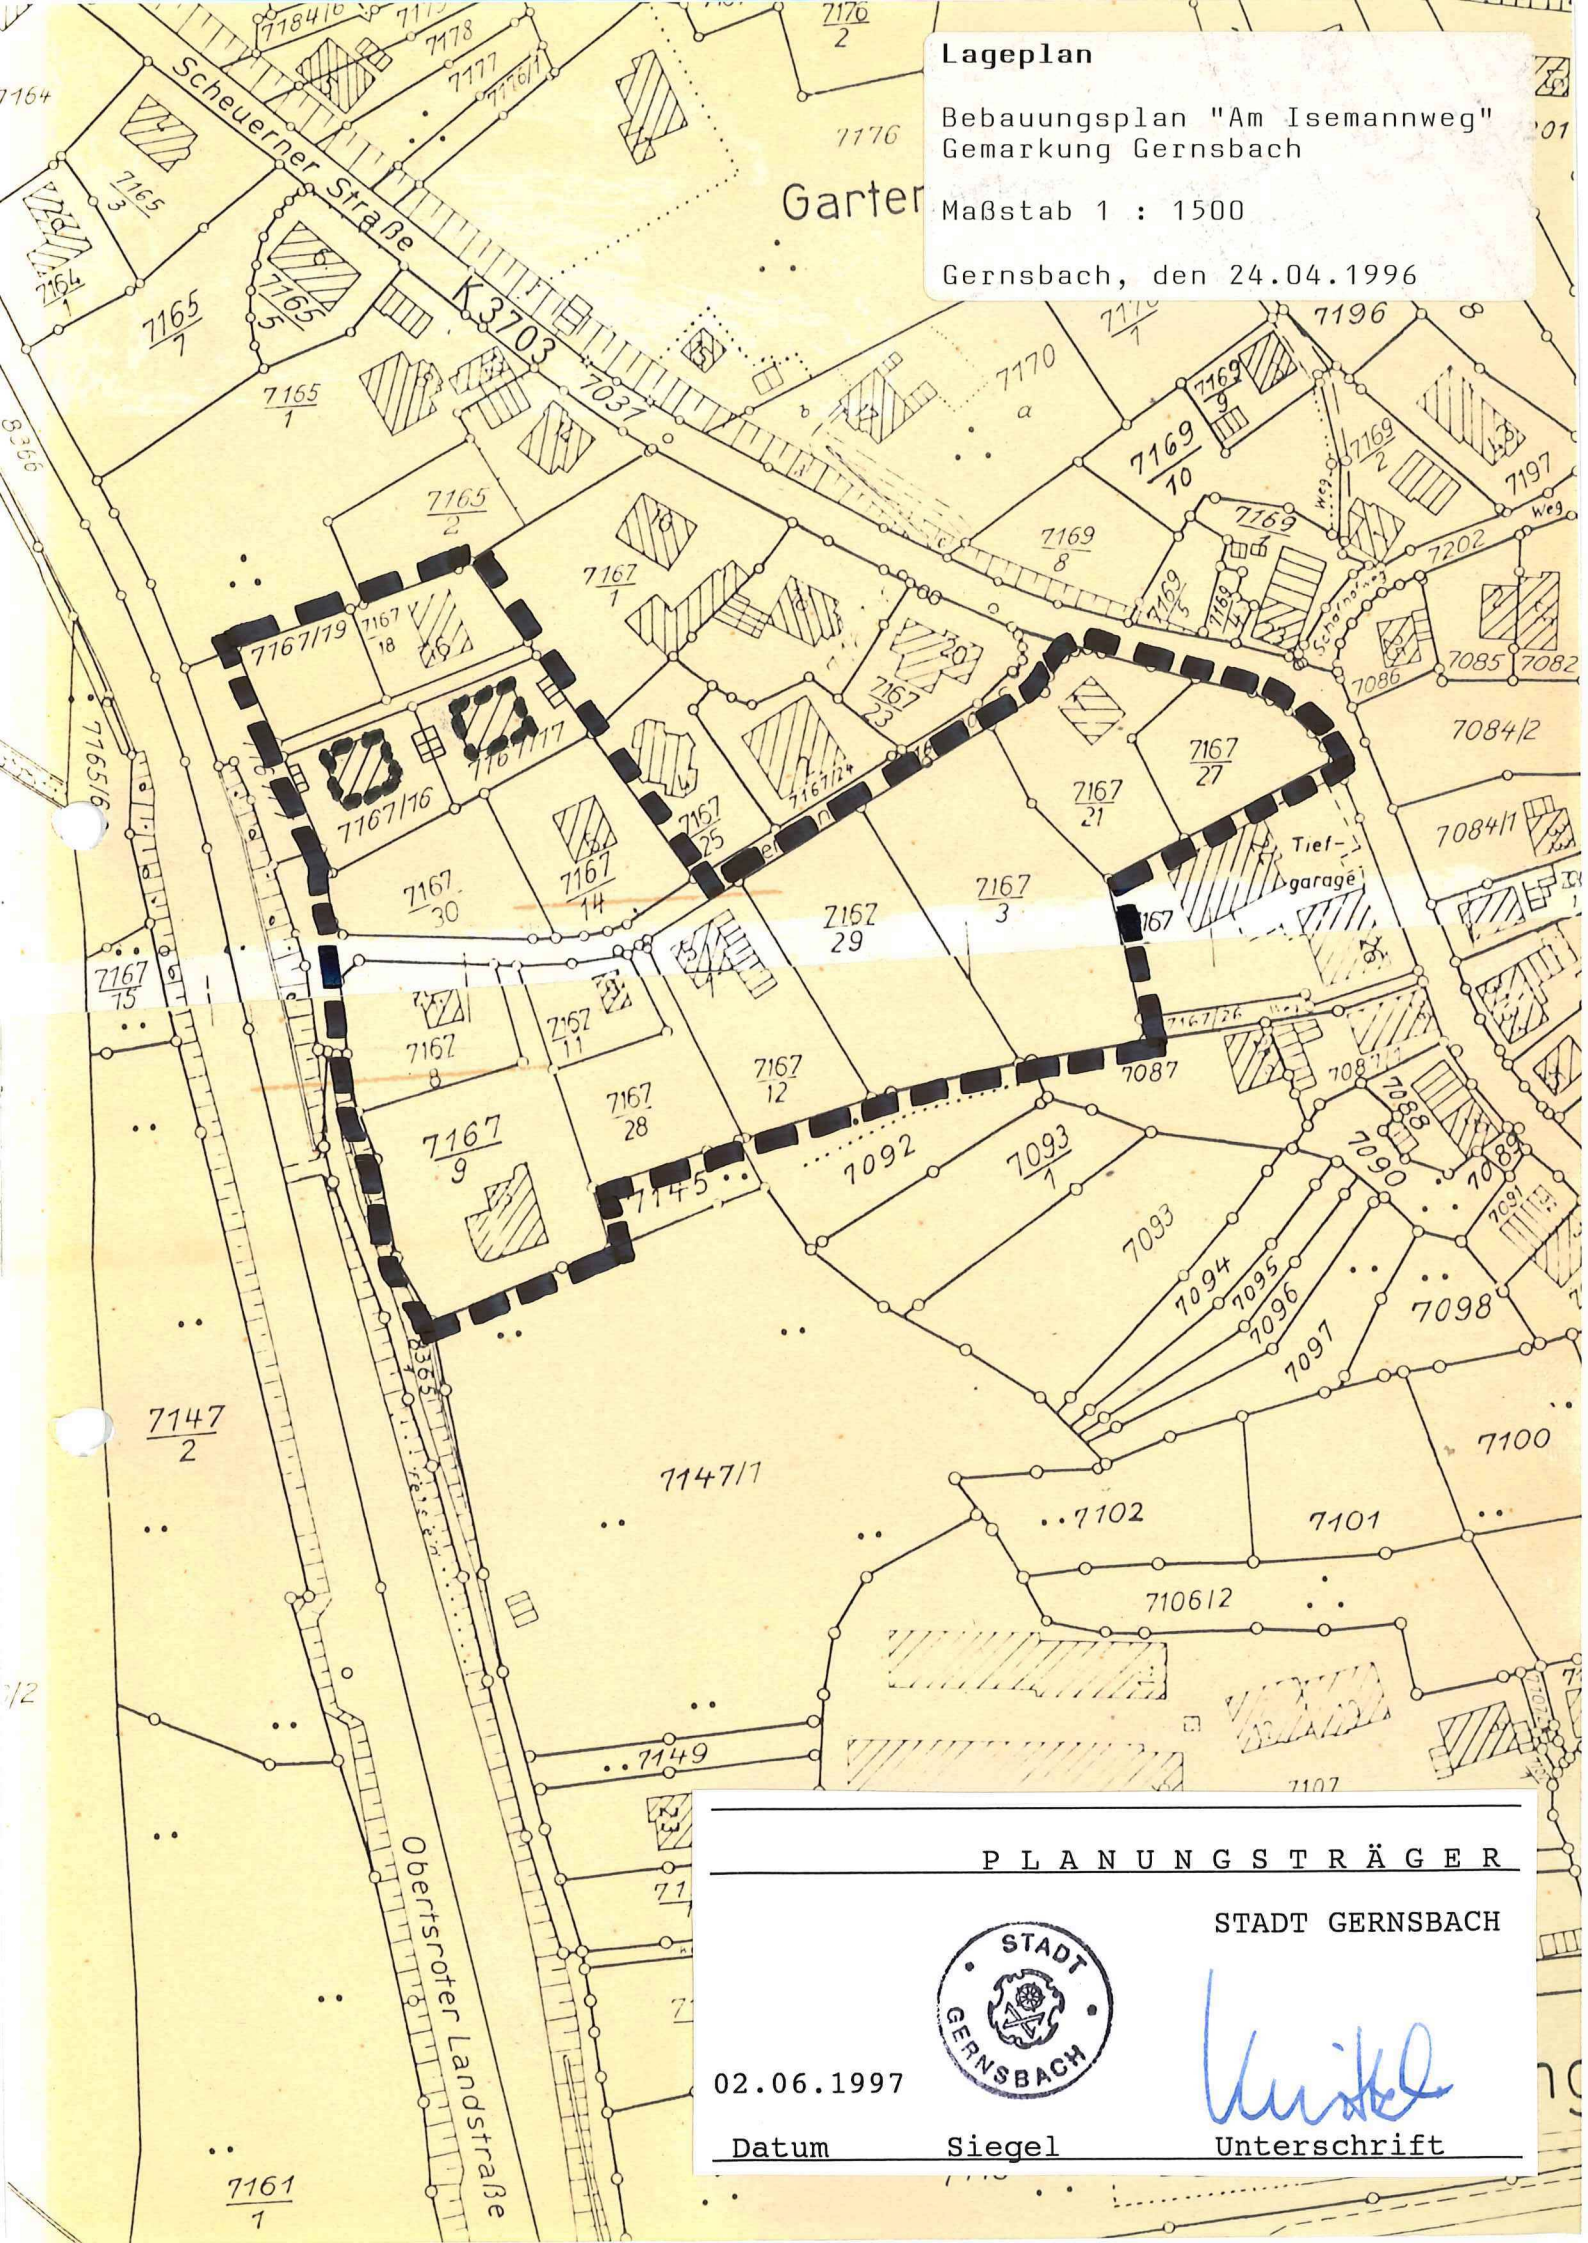

Lageplan

Bebauungsplan "Am Isemannweg"
Gemarkung Gernsbach

Maßstab 1 : 1500

Gernsbach, den 24.04.1996

PLANUNGSTRÄGER

STADT GERNSBACH

02.06.1997

Datum