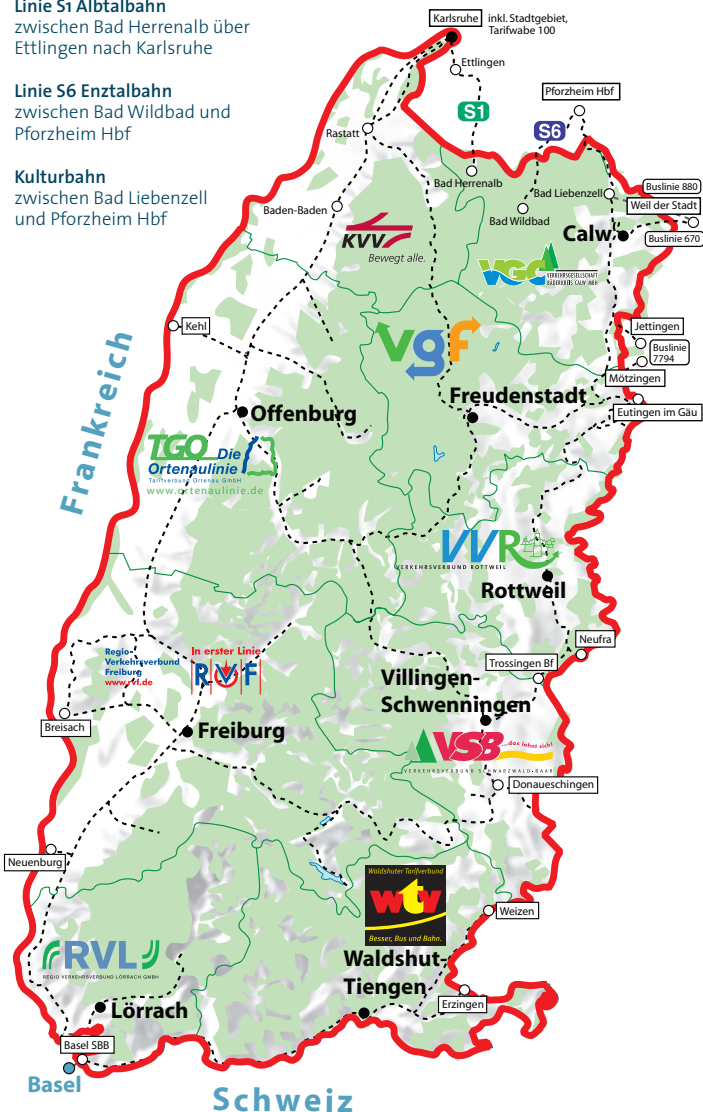

Hier gilt KONUS

KONUS gilt außerdem auf der ...

Linie S1 Albtalbahn

zwischen Bad Herrenalb über Ettlingen nach Karlsruhe

Linie S6 Enztalbahn

zwischen Bad Wildbad und Pforzheim Hbf

Kulturbahn

zwischen Bad Liebenzell und Pforzheim Hbf

— Verbundgrenze

- - - Bahnlinie

— KONUS-Gültigkeitsbereich (auch im innerstädtischen Verkehr)

XY Endhaltestelle Tarifgebiet KONUS