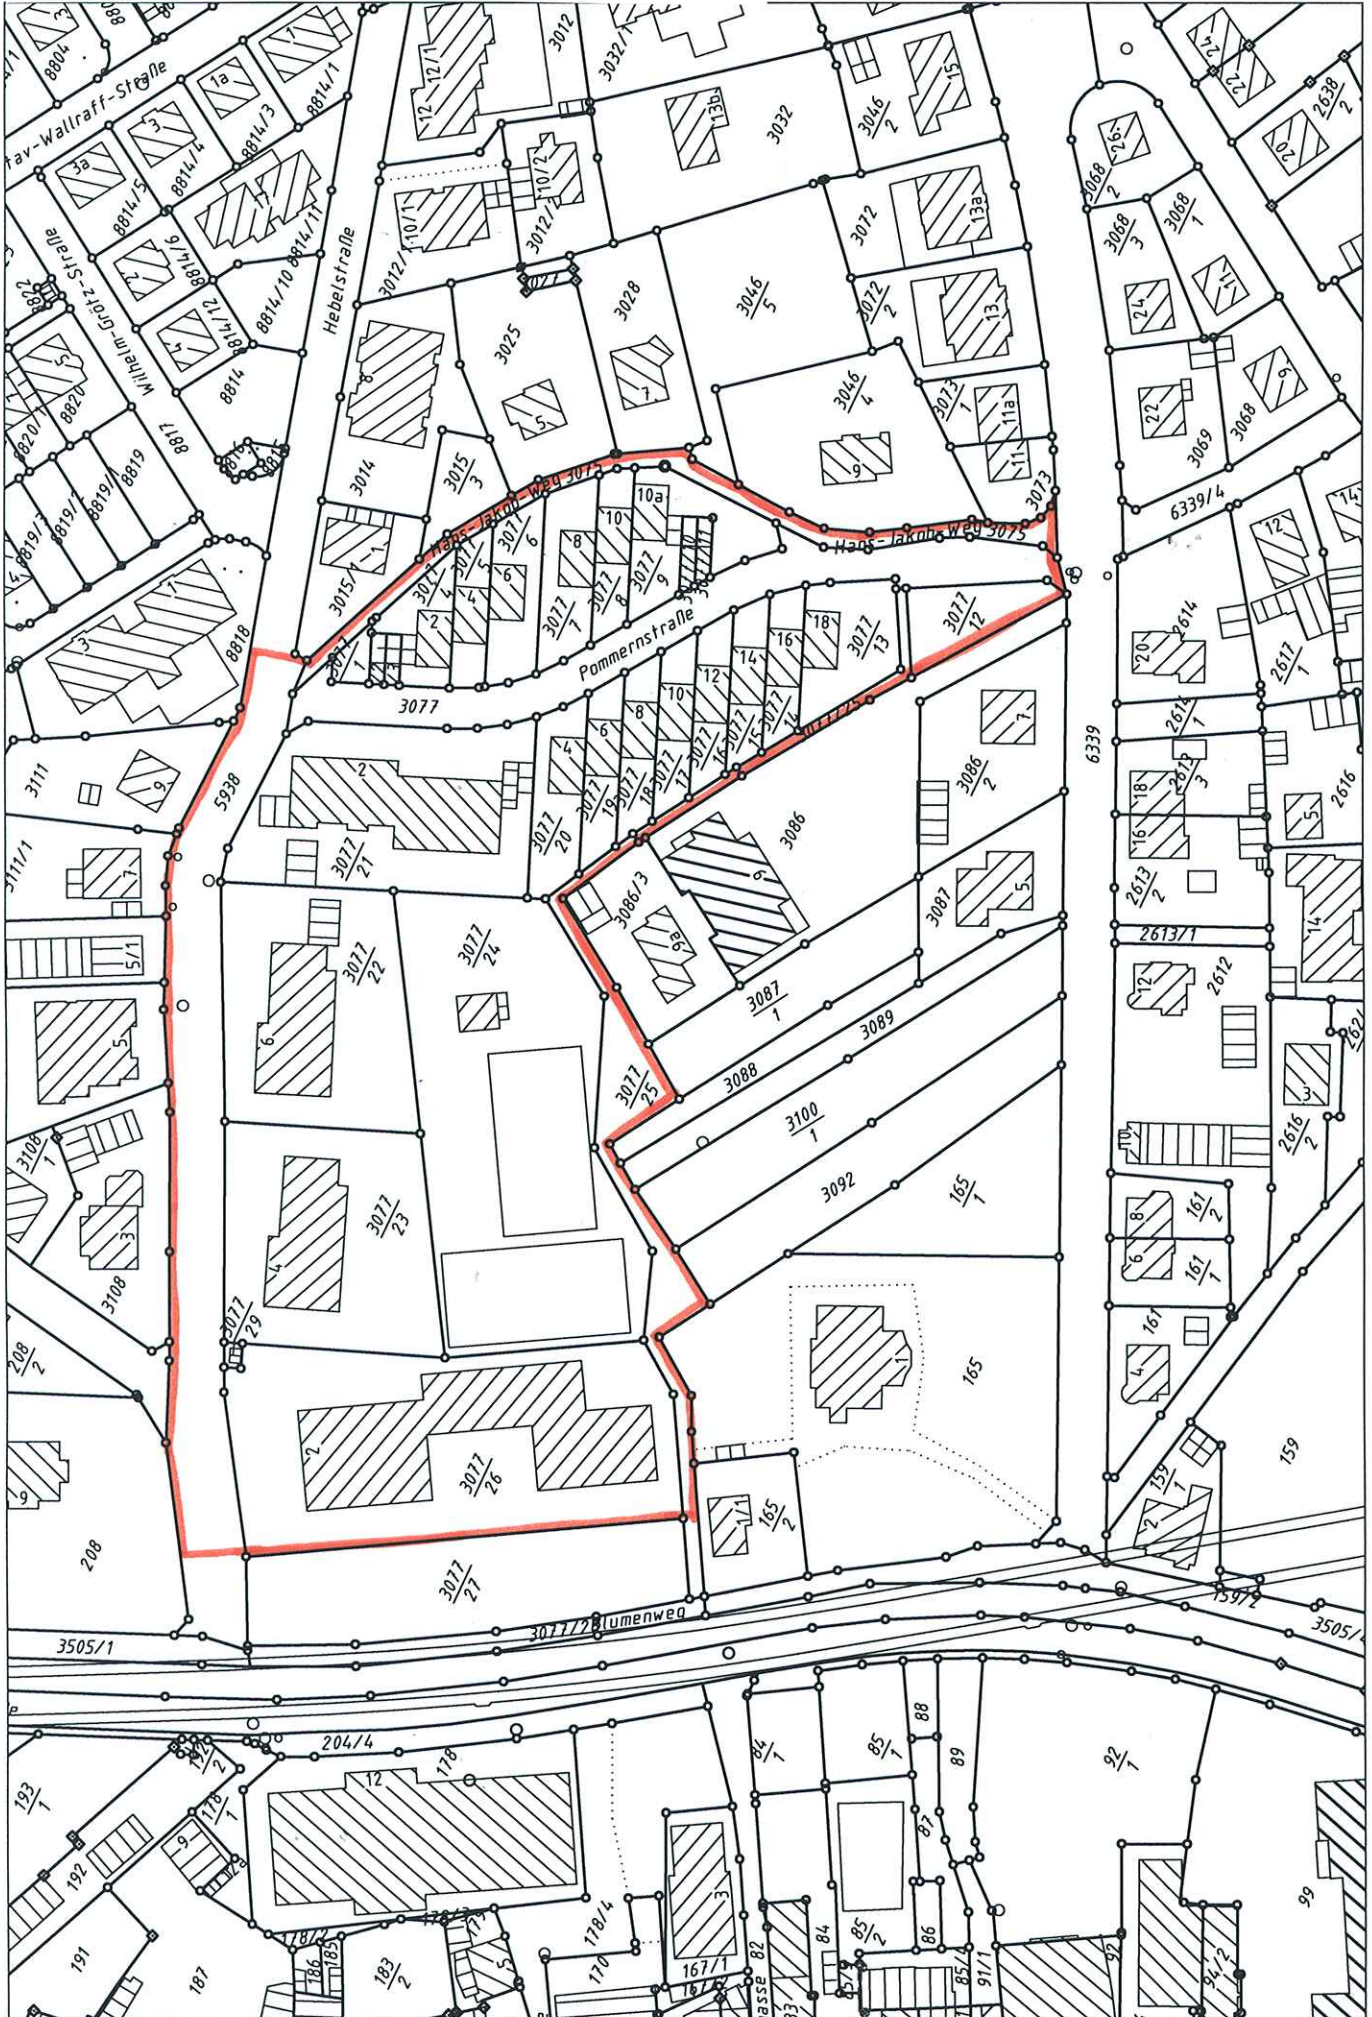

# Übersichtslageplan „Hebelstraße/Hans-Jakob-Weg“

Maßstab 1:1500