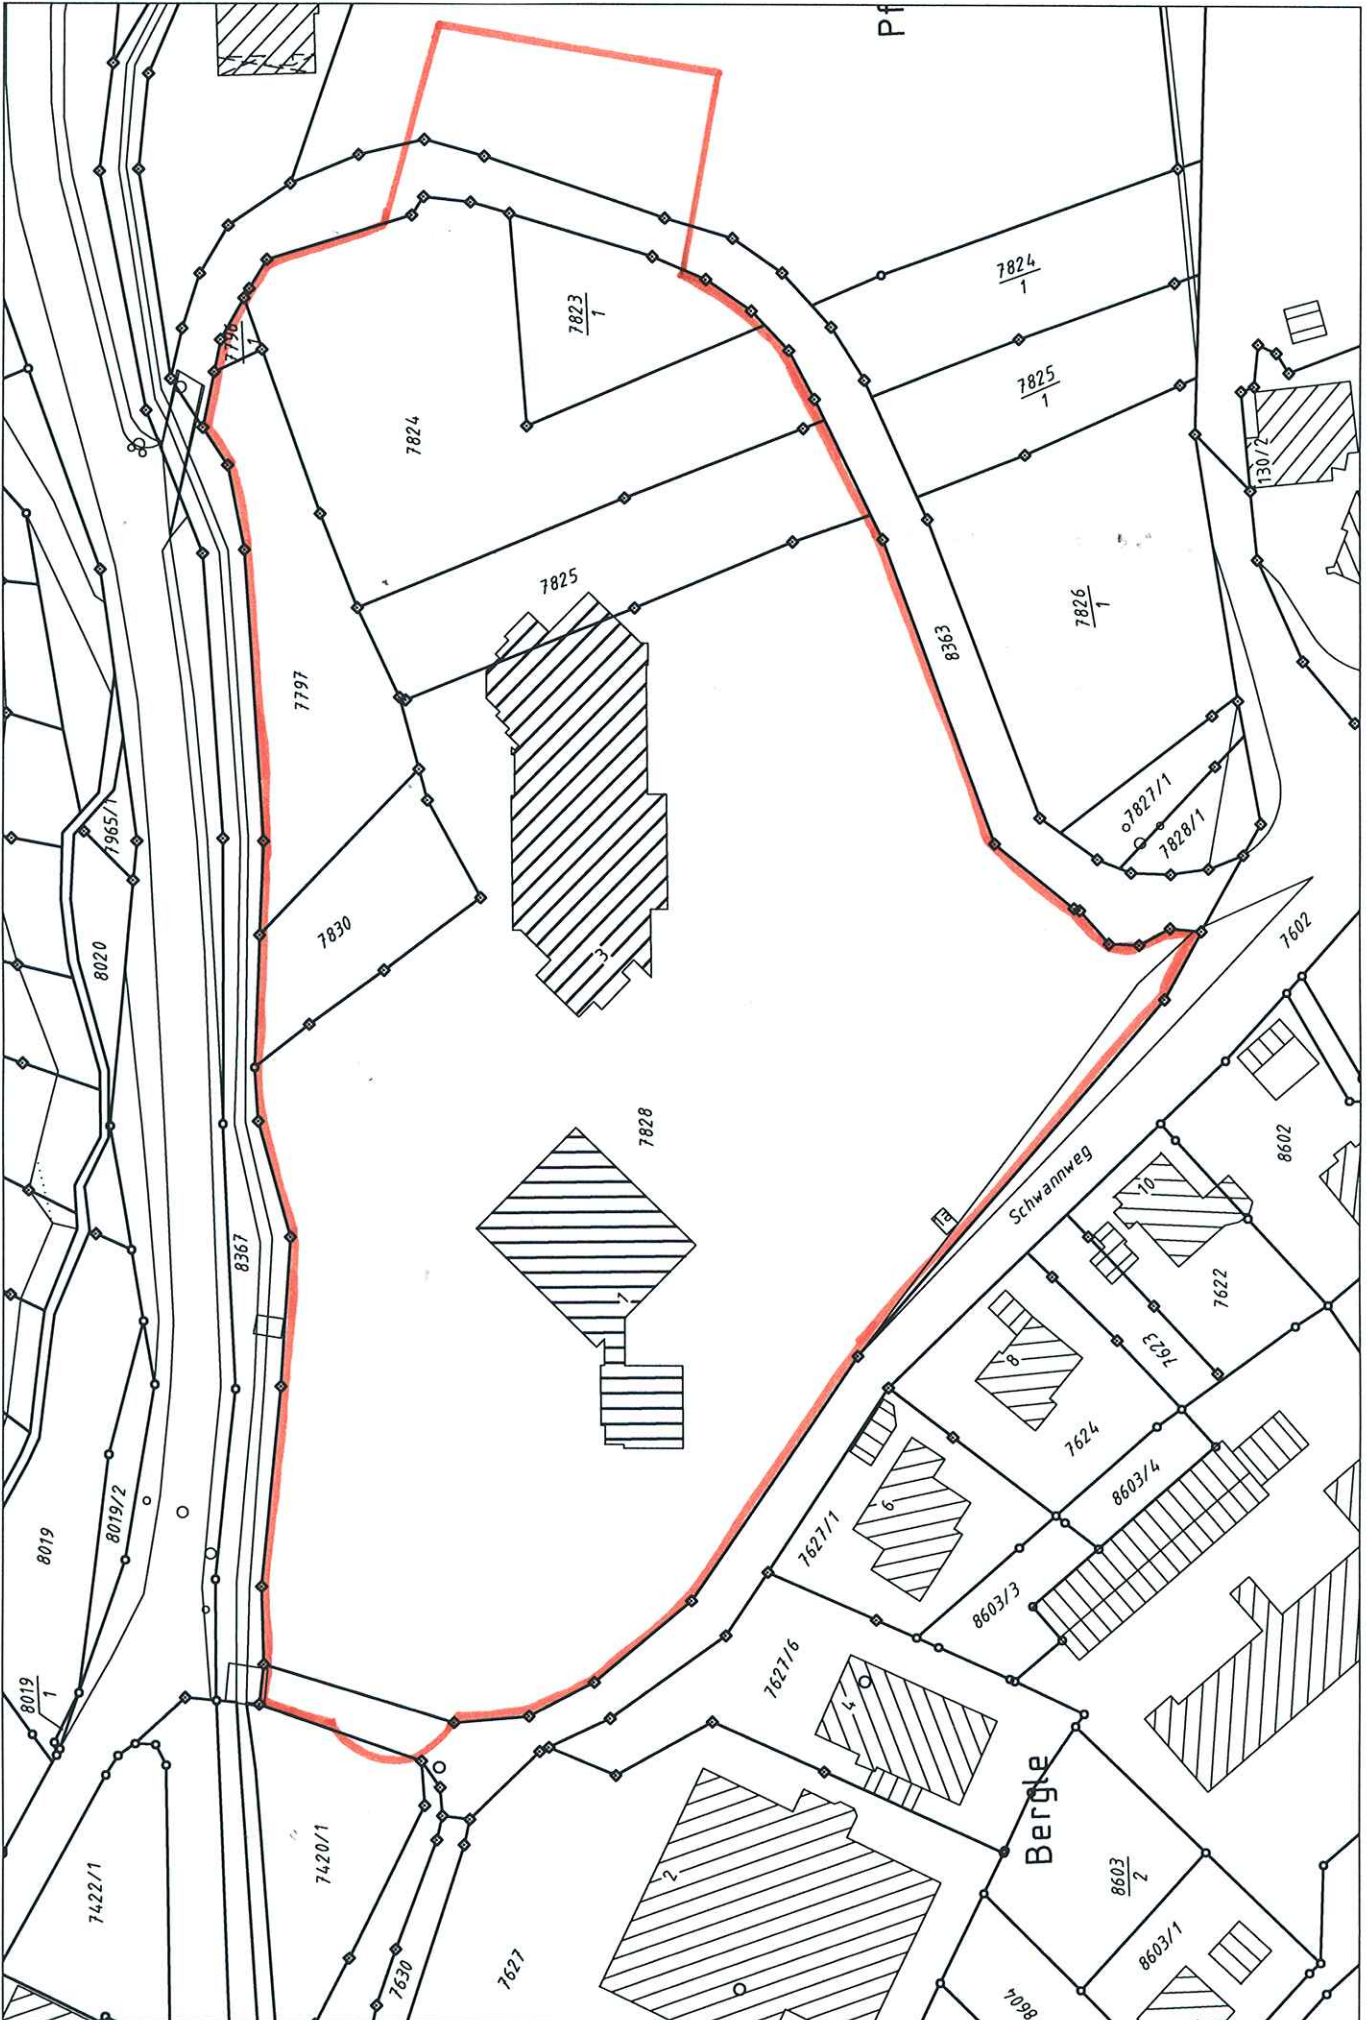

Übersichtslageplan „Pfortsackerwiesen“

Maßstab 1:1000