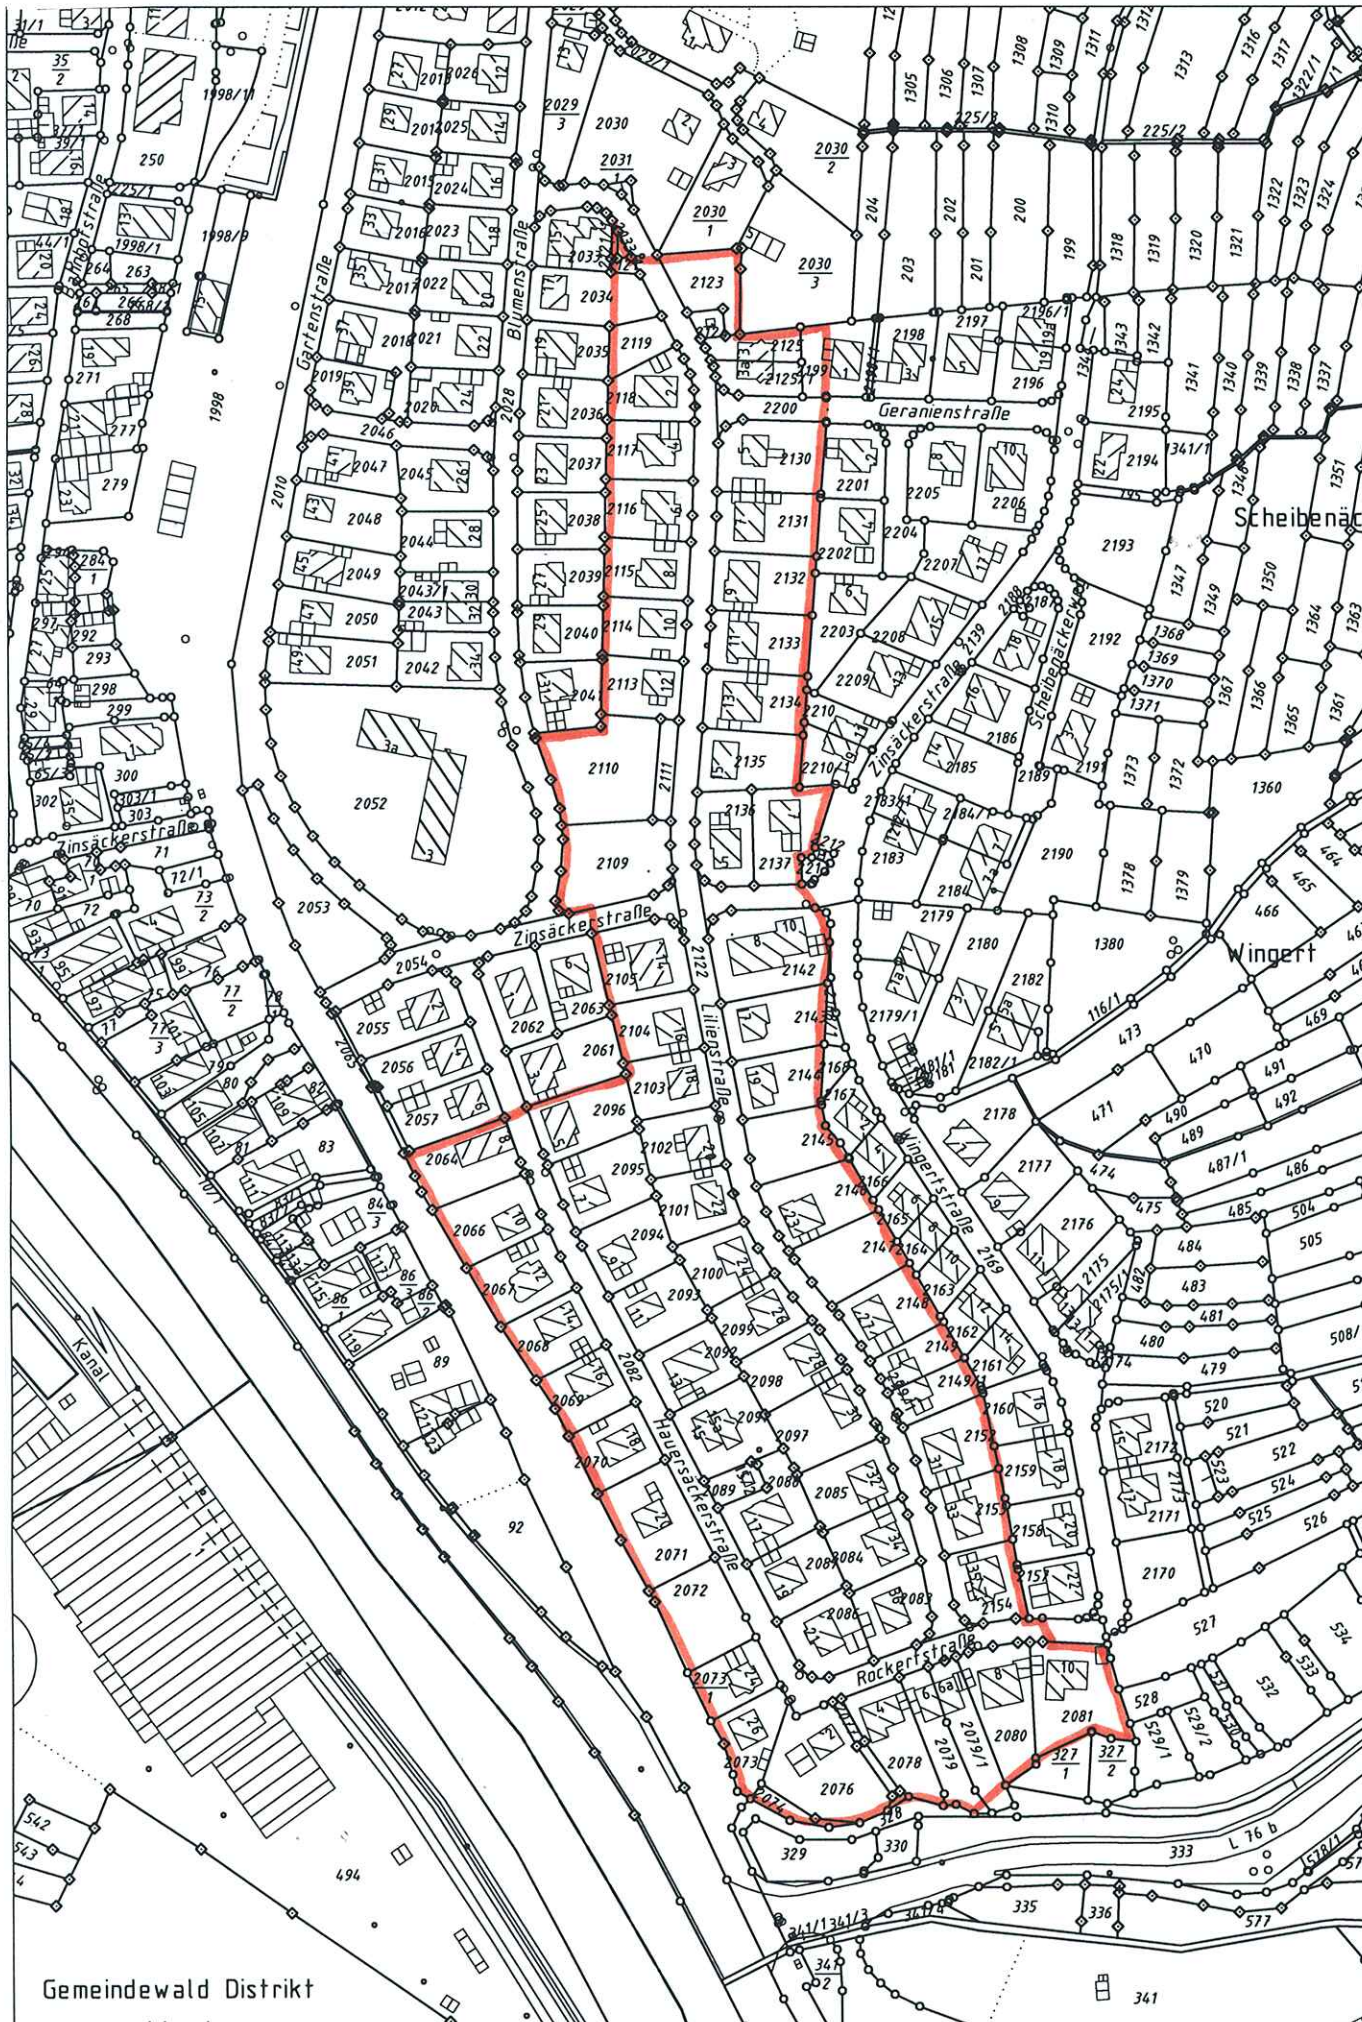

Übersichtslageplan „Hauersäcker“

Gemeindegwald Distrikt

Maßstab 1:2500