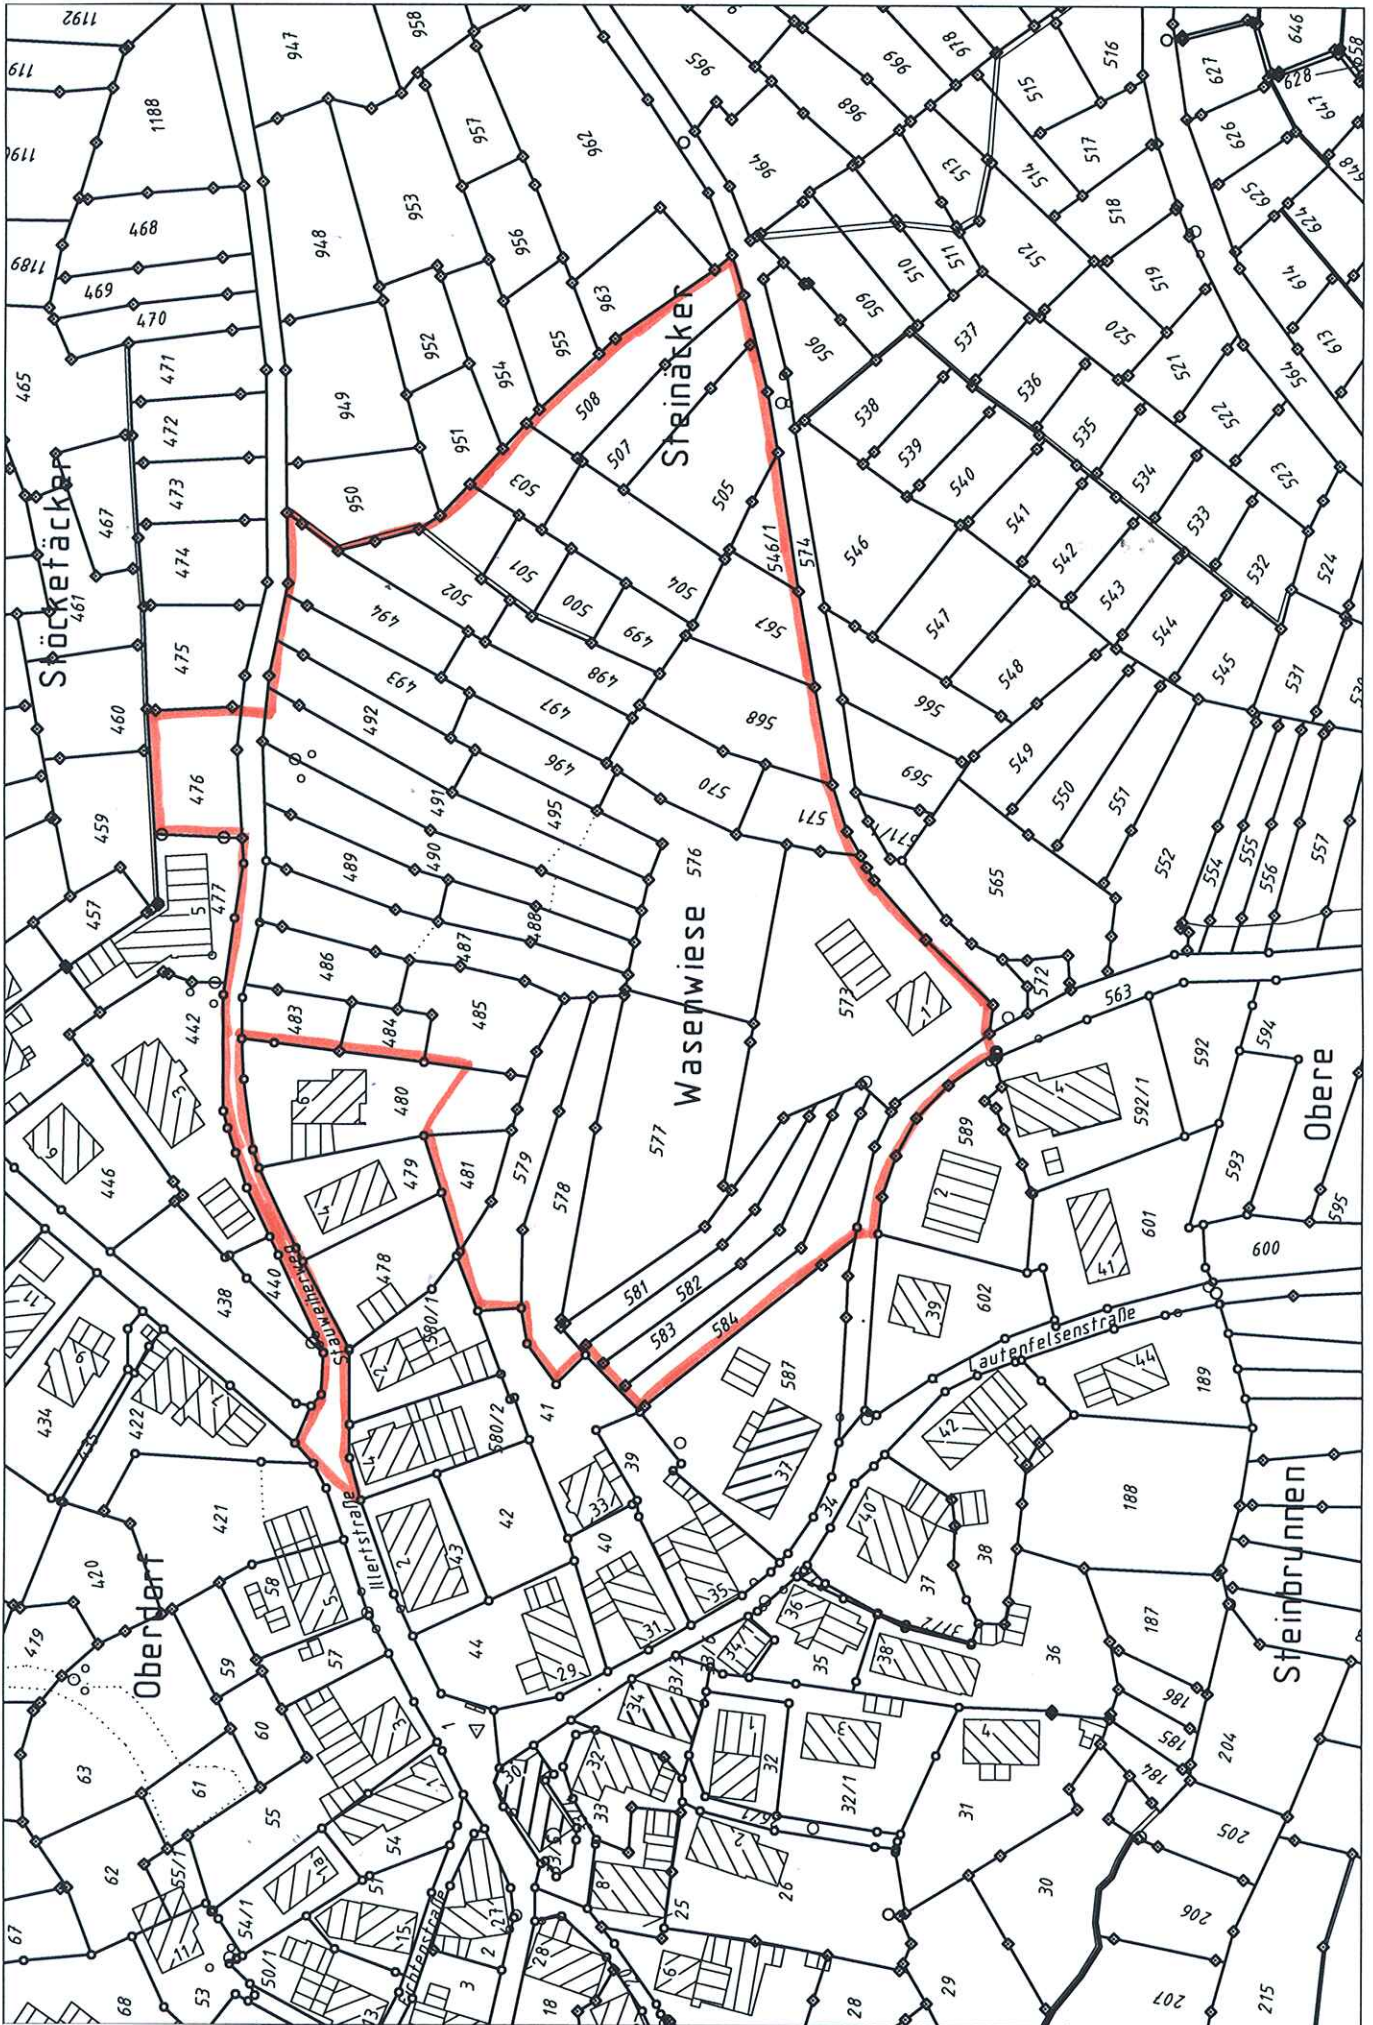

Übersichtslageplan „Wasenwiesen-Stöcketäcker“

Maßstab 1:1500